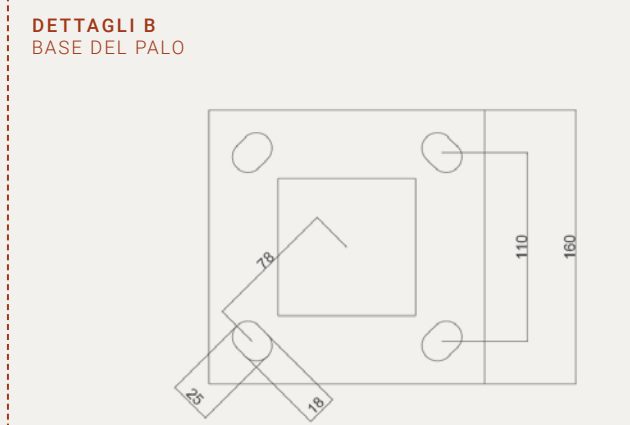

PIANTA

# PERGOLA SICILIA

4,08 m x 3,04 m esterno

**SCALA** 1:20 (DIN A4)

DIM. IN MM