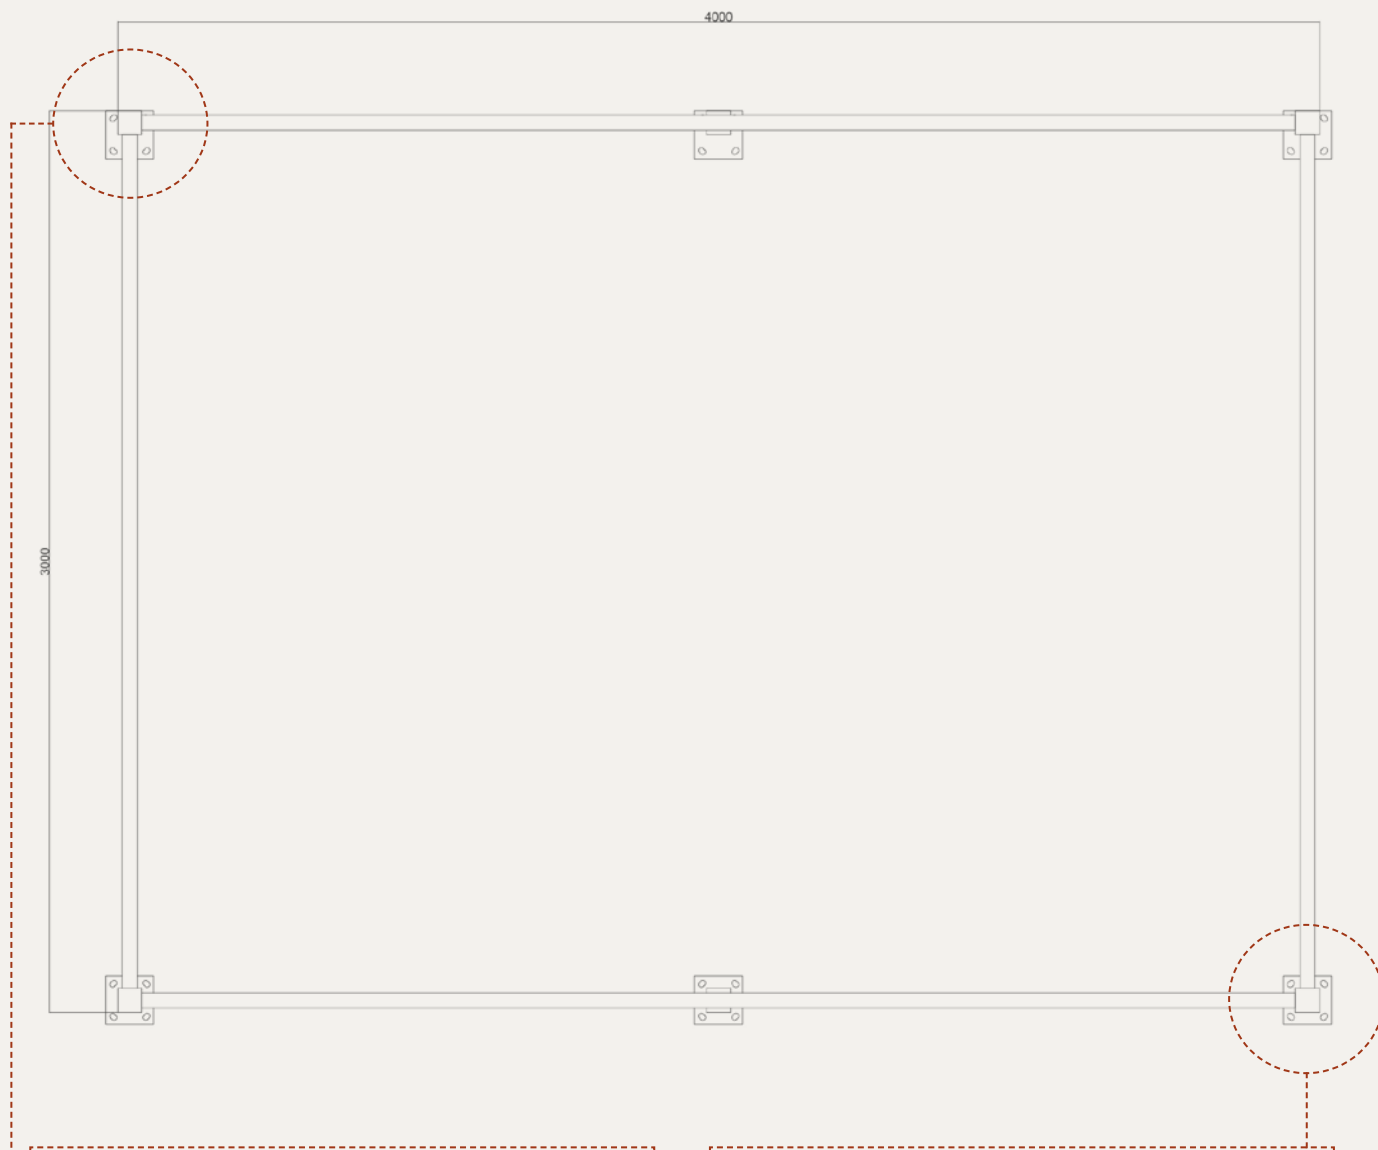

PIANTA

# PERGOLA SICILIA

4,08 m x 3,04 m esterno

**SCALA** 1:20 (DIN A4)

DIM. IN MM