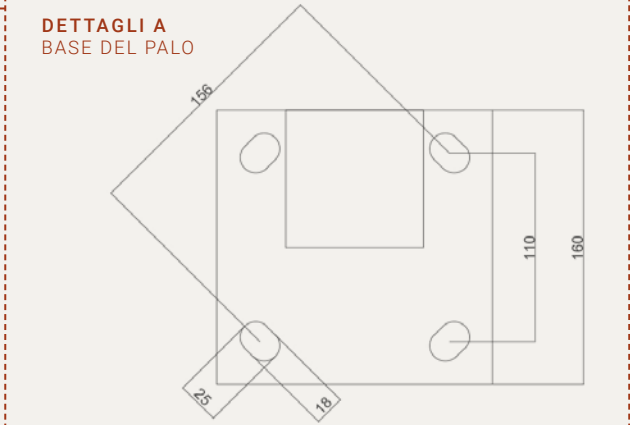

PIANTA

# PERGOLA SICILIA

4,08 m x 3,04 m esterno

**SCALA** 1:20 (DIN A4)

DIM. IN MM