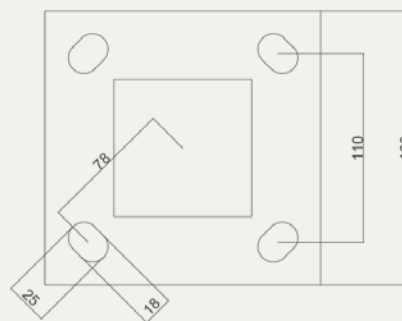

# PERGOLA SARDEGNA

4,08 m x 3,04 m esterno

**DETTAGLI A**  
BASE DEL PALO

**DETTAGLI B**  
BASE DEL PALO

**SCALA 1:20 (DIN A4)**

DIM. IN MM

ELEO-GAZEBO.IT