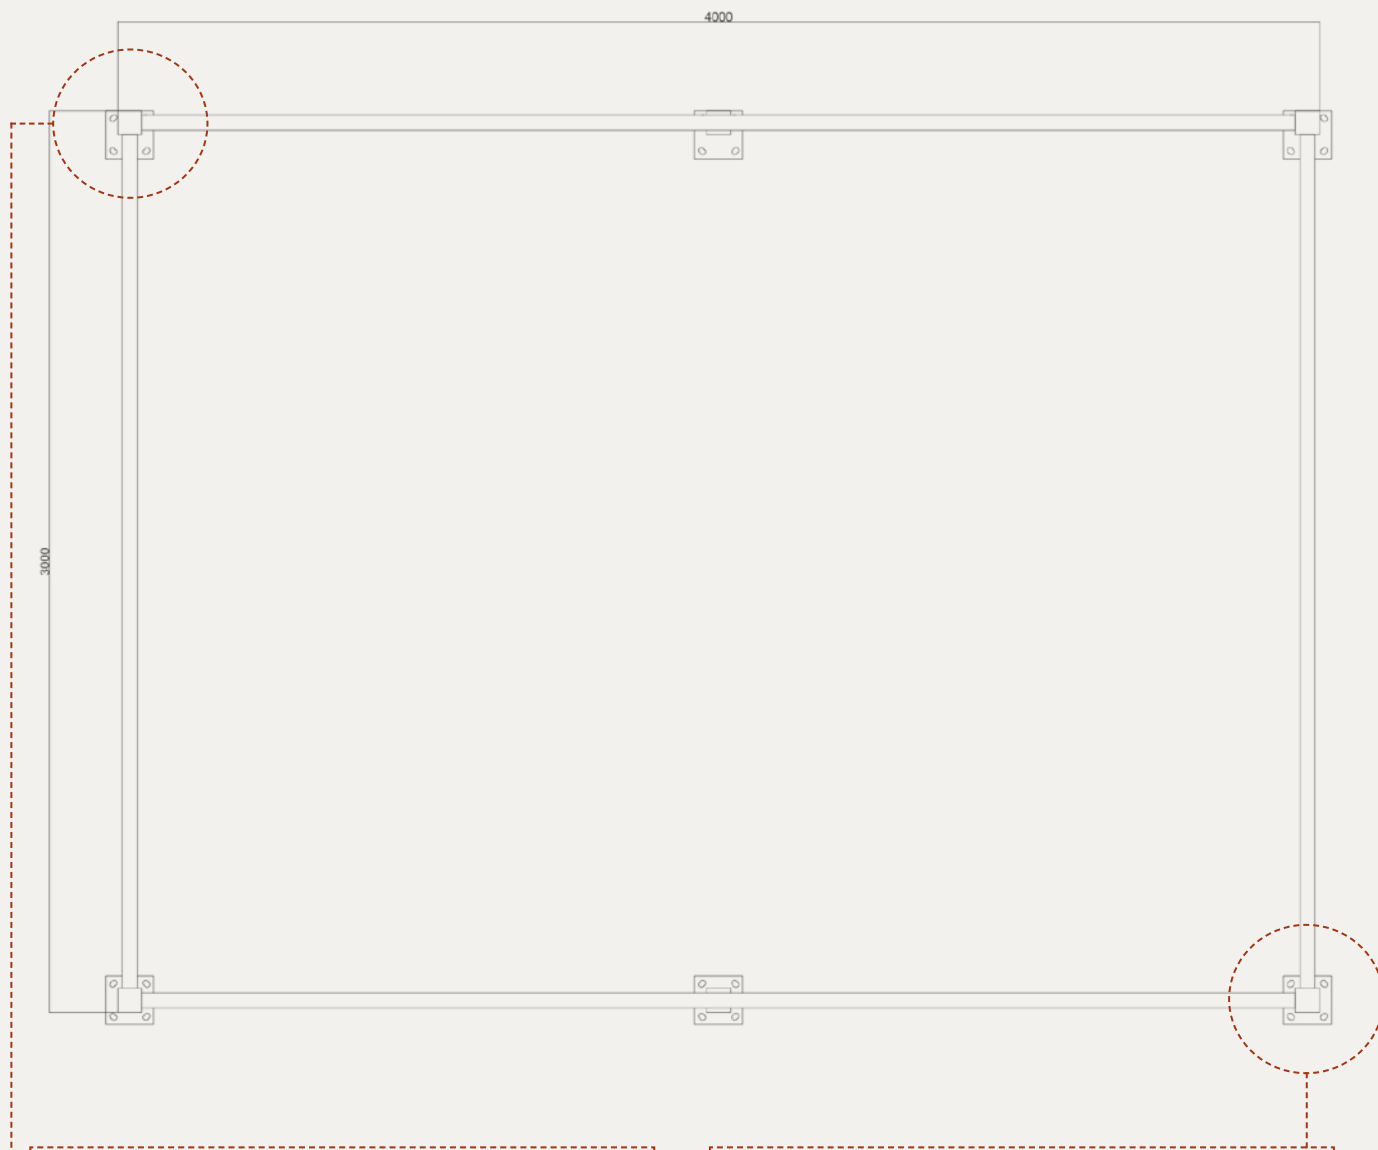

PIANTA

# PERGOLA SARDEGNA

4,08 m x 3,04 m esterno

**DETTAGLI A**  
BASE DEL PALO

**DETTAGLI B**  
BASE DEL PALO

**SCALA 1:20 (DIN A4)**

DIM. IN MM

ELEO-GAZEBO.IT