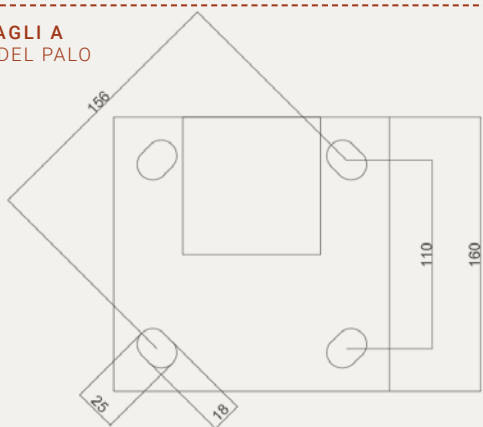

PIANTA

# PERGOLA SARDEGNA

4,08 m x 3,04 m esterno

**DETTAGLI A**  
BASE DEL PALO

**DETTAGLI B**  
BASE DEL PALO

**SCALA 1:20 (DIN A4)**

DIM. IN MM

ELEO-GAZEBO.IT