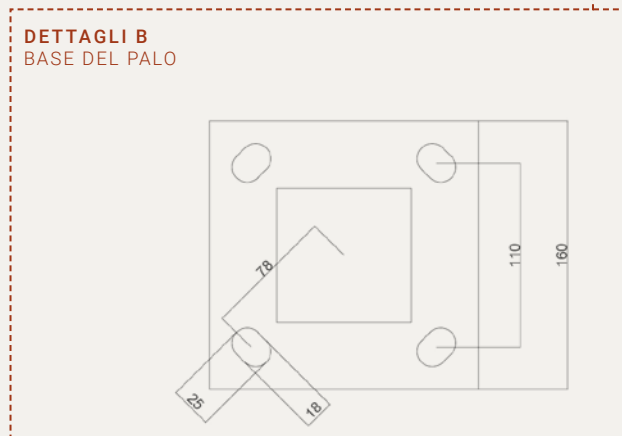

PIANTA

PERGOLA ELBA

3,08 m x 2,04 m esterno

DETTAGLI A
BASE DEL PALO

DETTAGLI B
BASE DEL PALO

SCALA 1:20 (DIN A4)

DIM. IN MM

ELEO-GAZEBO.IT