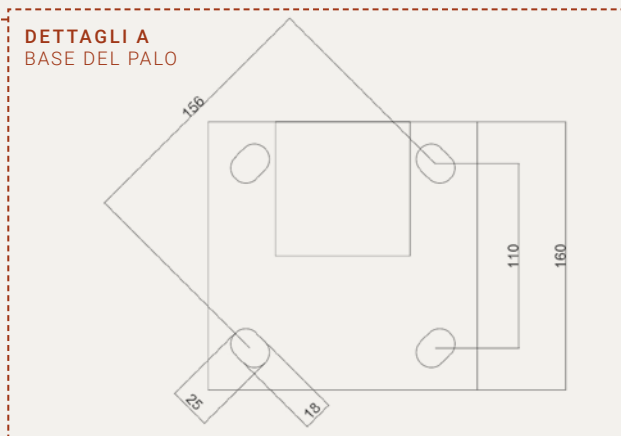

PIANTA

PERGOLA ELBA

3,08 m x 2,04 m esterno

DETTAGLI A
BASE DEL PALO

DETTAGLI B
BASE DEL PALO

SCALA 1:20 (DIN A4)

DIM. IN MM

ELEO-GAZEBO.IT