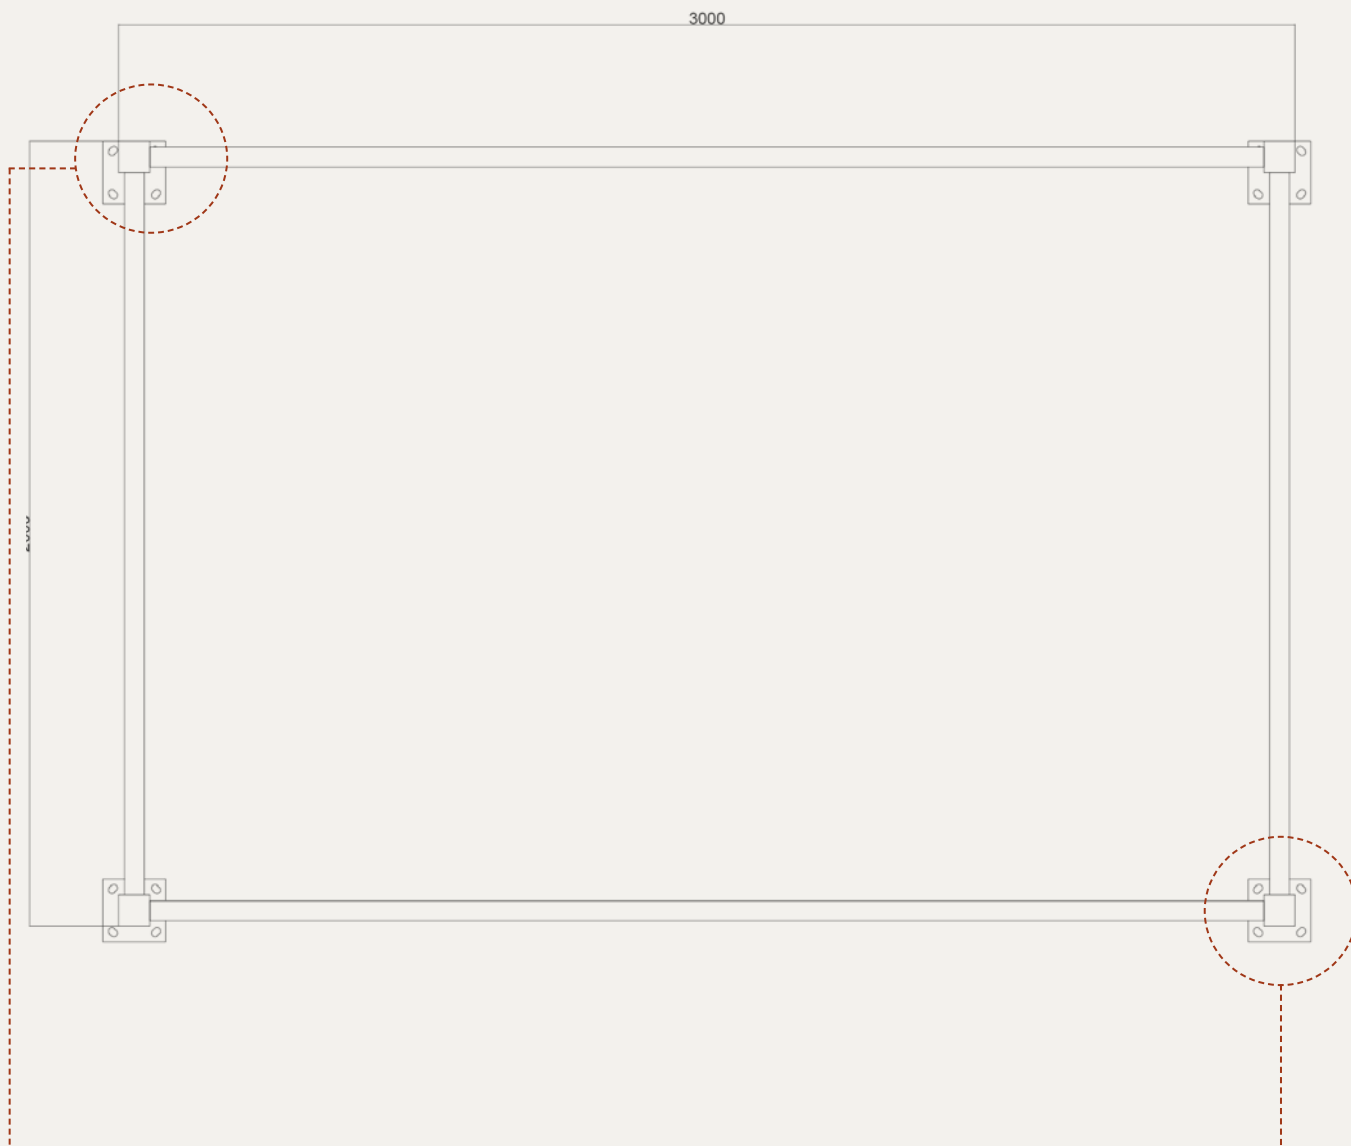

PIANTA

PERGOLA ELBA

3,08 m x 2,04 m esterno

DETTAGLI A
BASE DEL PALO

DETTAGLI B
BASE DEL PALO

SCALA 1:20 (DIN A4)

DIM. IN MM

ELEO-GAZEBO.IT