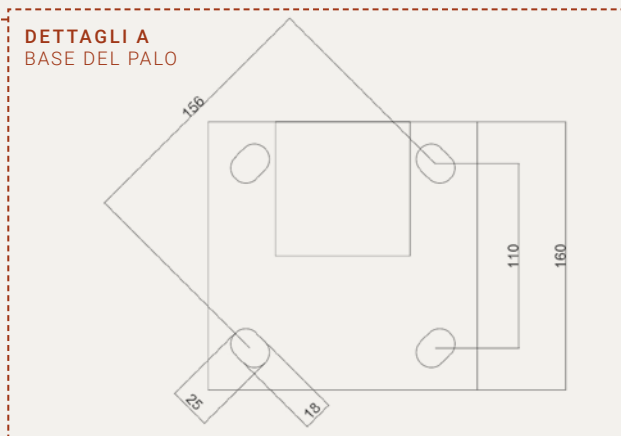

PIANTA

PERGOLA ELBA

3,08 m x 2,04 m esterno

DETTAGLI A
BASE DEL PALO

DETTAGLI B
BASE DEL PALO

SCALA 1:20 (DIN A4)
DIM. IN MM