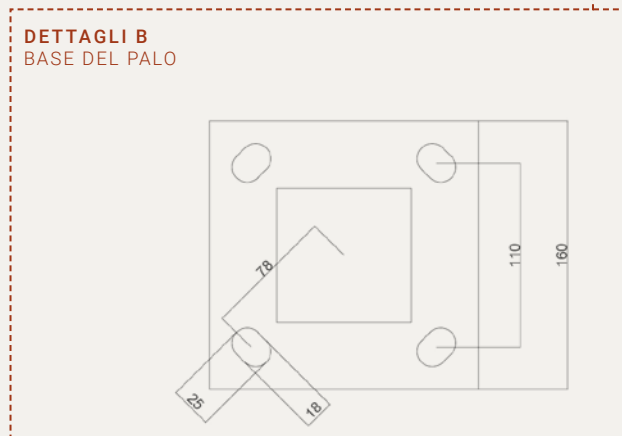

PIANTA

PERGOLA ELBA

3,08 m x 2,04 m esterno

DETTAGLI A
BASE DEL PALO

DETTAGLI B
BASE DEL PALO

SCALA 1:20 (DIN A4)
DIM. IN MM