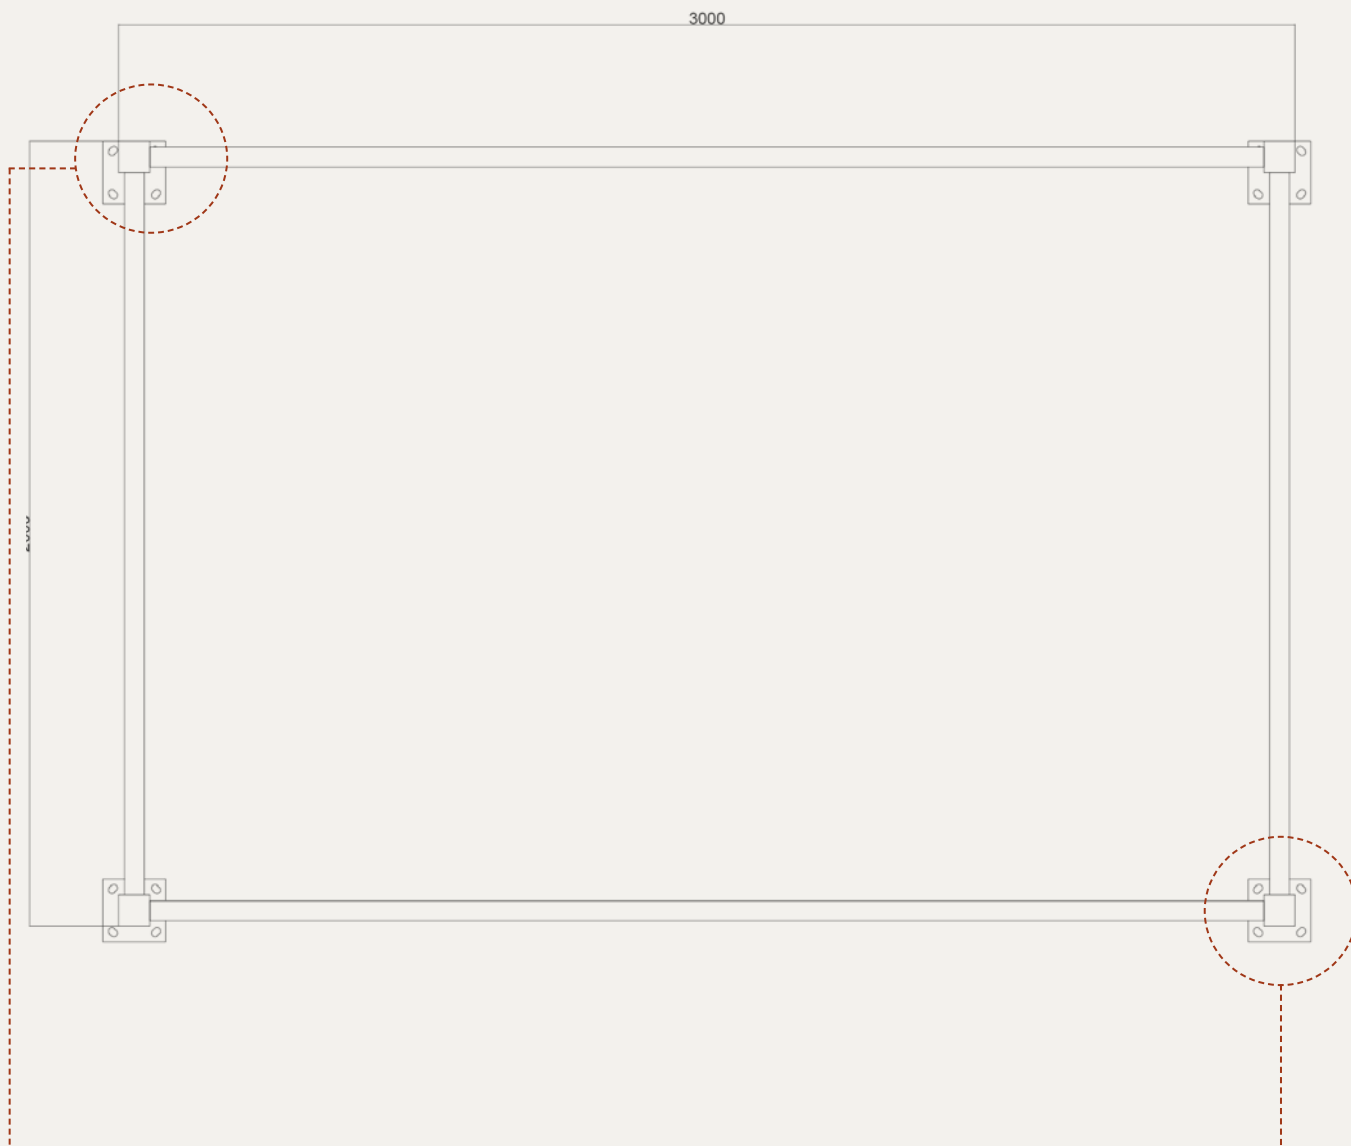

PIANTA

PERGOLA ELBA

3,08 m x 2,04 m esterno

DETTAGLI A
BASE DEL PALO

DETTAGLI B
BASE DEL PALO

SCALA 1:20 (DIN A4)
DIM. IN MM