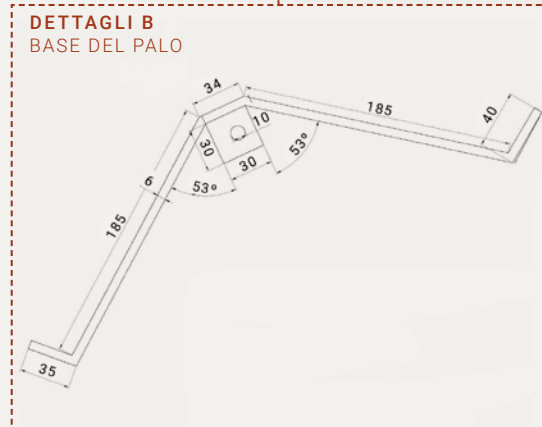

PIANTA

GAZEBO VERONA

Ø esterno 4 m x 2,8 m

SCALA SUPERIORE CA. 1:20 (DIN A3) DIM. IN CM
INFERIORE CA. 1:2 (DIN A3) DIM. IN MM