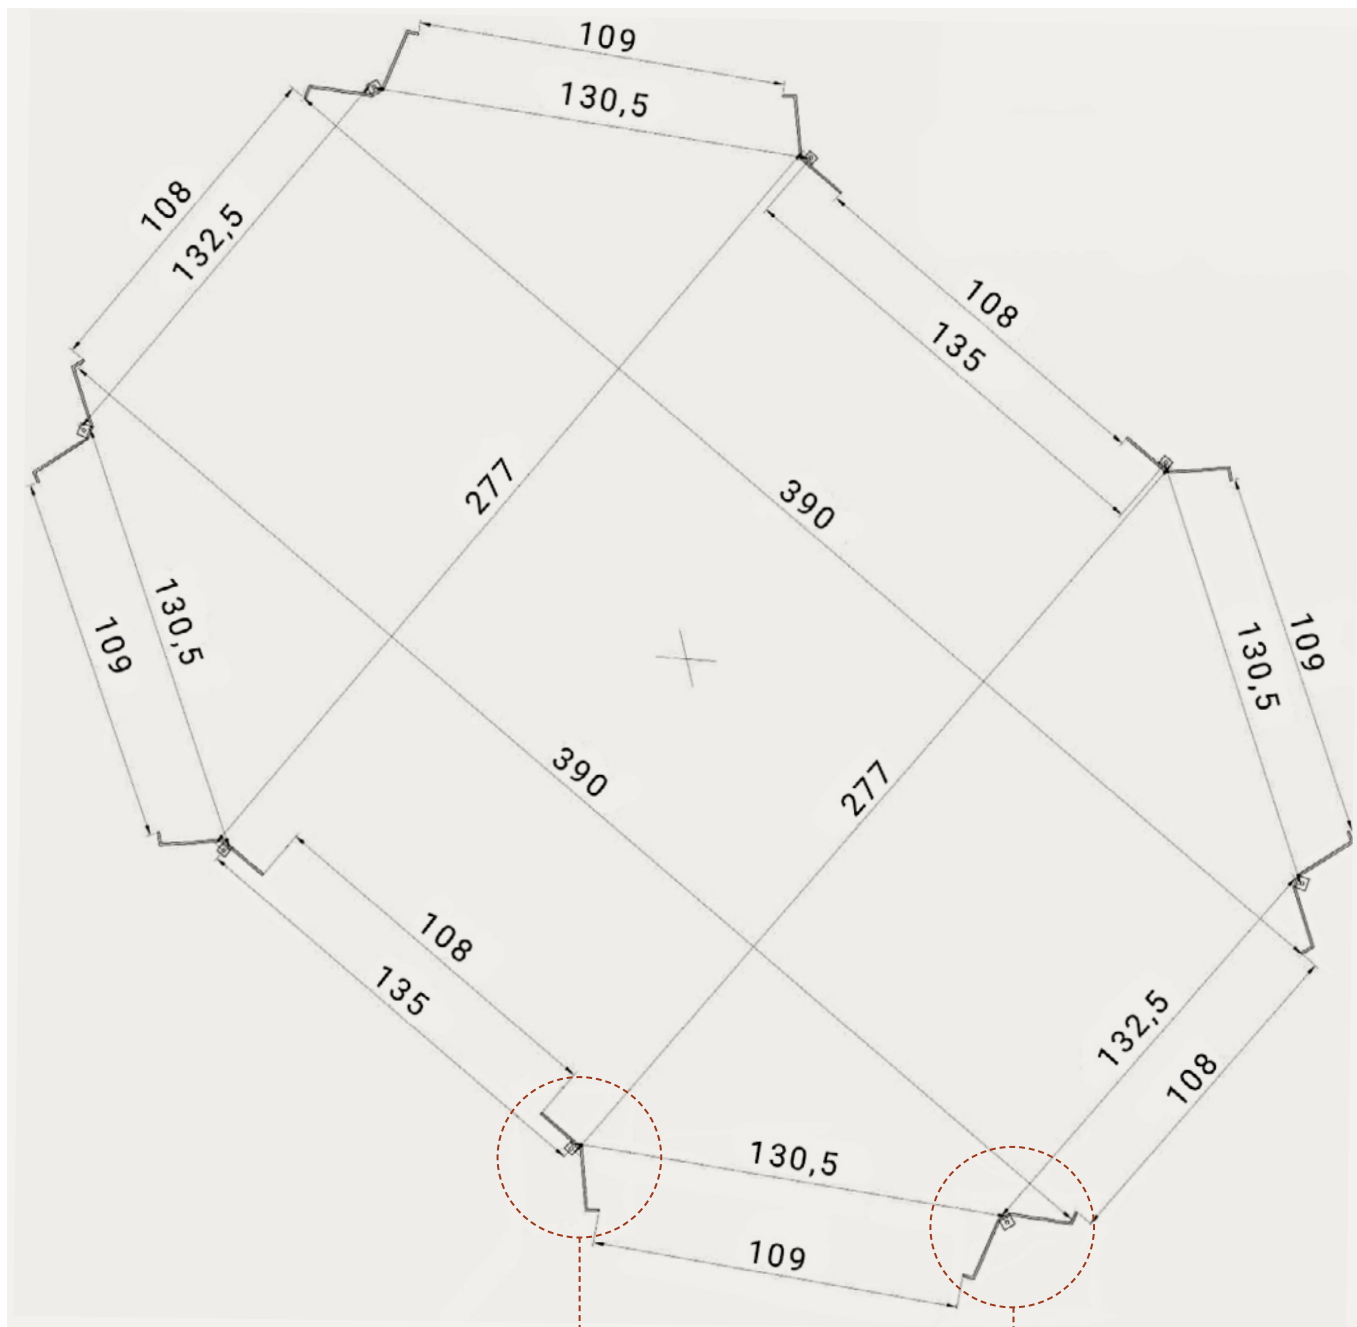

PIANTA

GAZEBO VERONA

Ø esterno 4 m x 2,8 m

SCALA SUPERIORE CA. 1:20 (DIN A3) DIM. IN CM
INFERIORE CA. 1:2 (DIN A3) DIM. IN MM