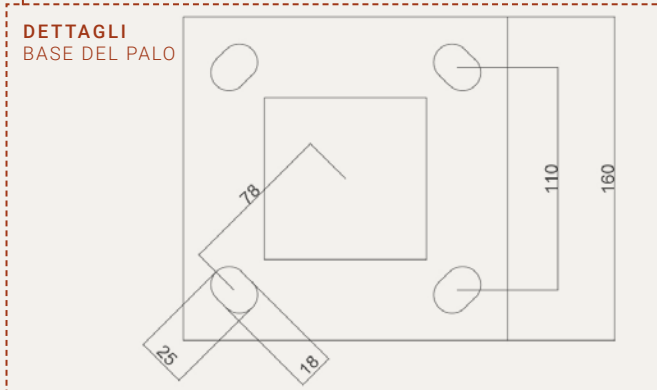

PIANTA
GAZEBO TRENTO

3,08 m x 3,08 m esterno

SCALA CA. 1:20 (DIN A4)
DIM. IN MM