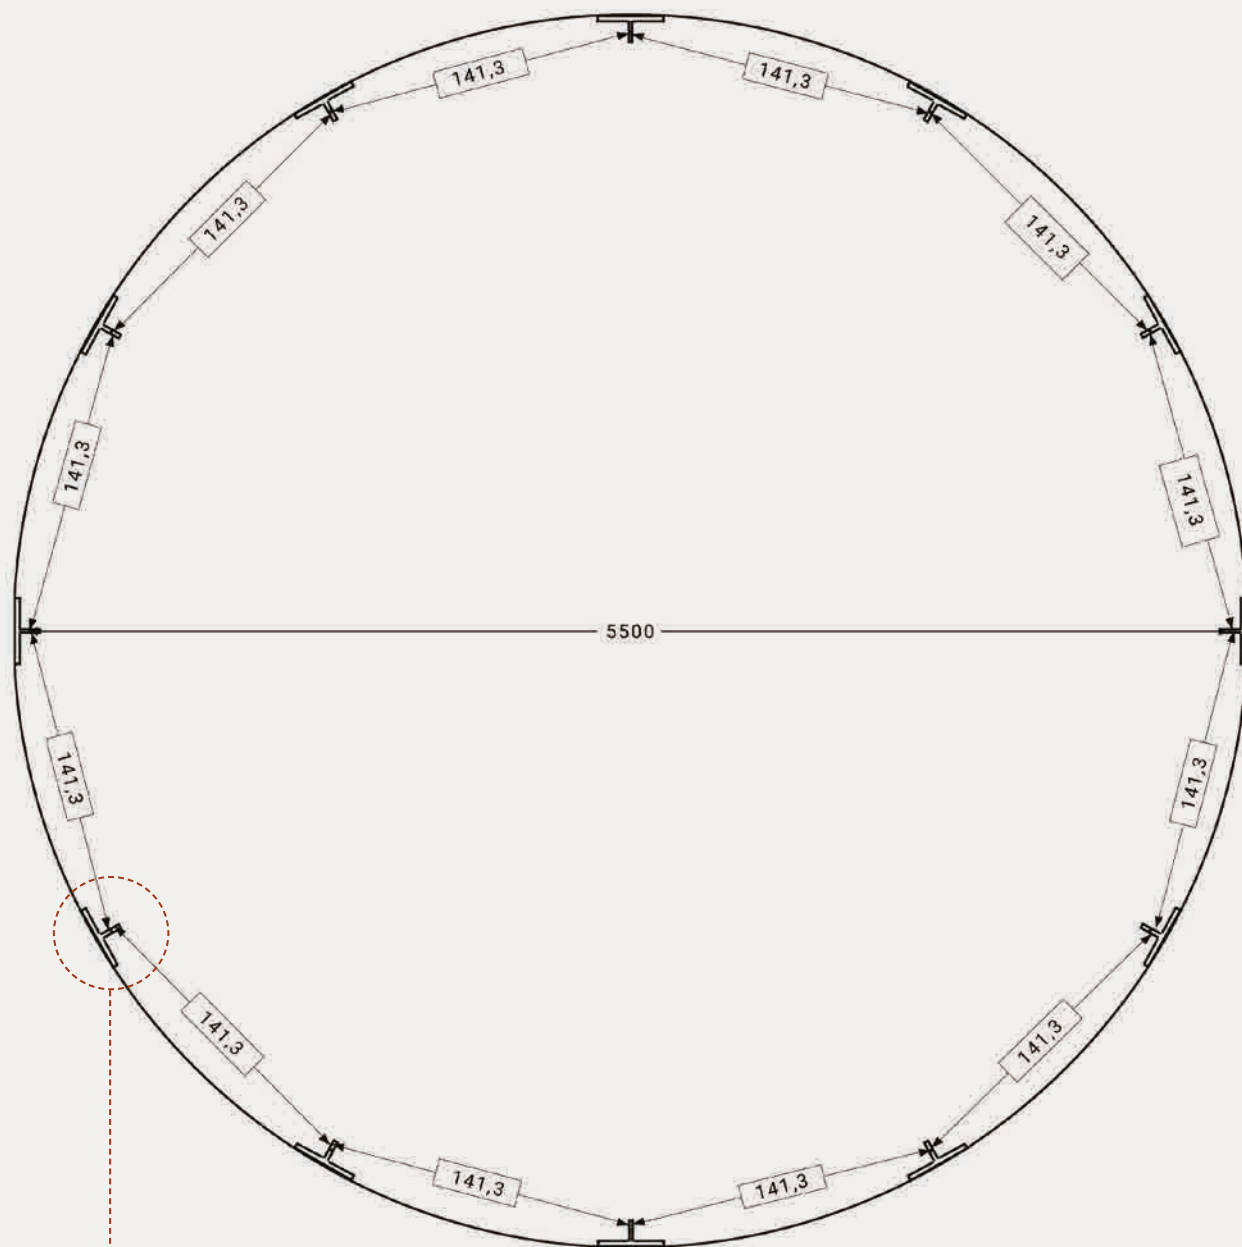

PIANTA
GAZEBO TOSCANA

Ø esterno 5,5 m

SCALA CA. 1:20 (DIN A4)
DIM. IN MM