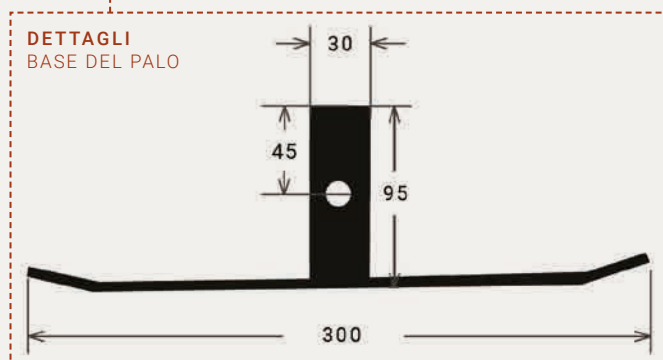

PIANTA
GAZEBO TOSCANA

Ø esterno 5,5 m

SCALA CA. 1:20 (DIN A4)
DIM. IN MM