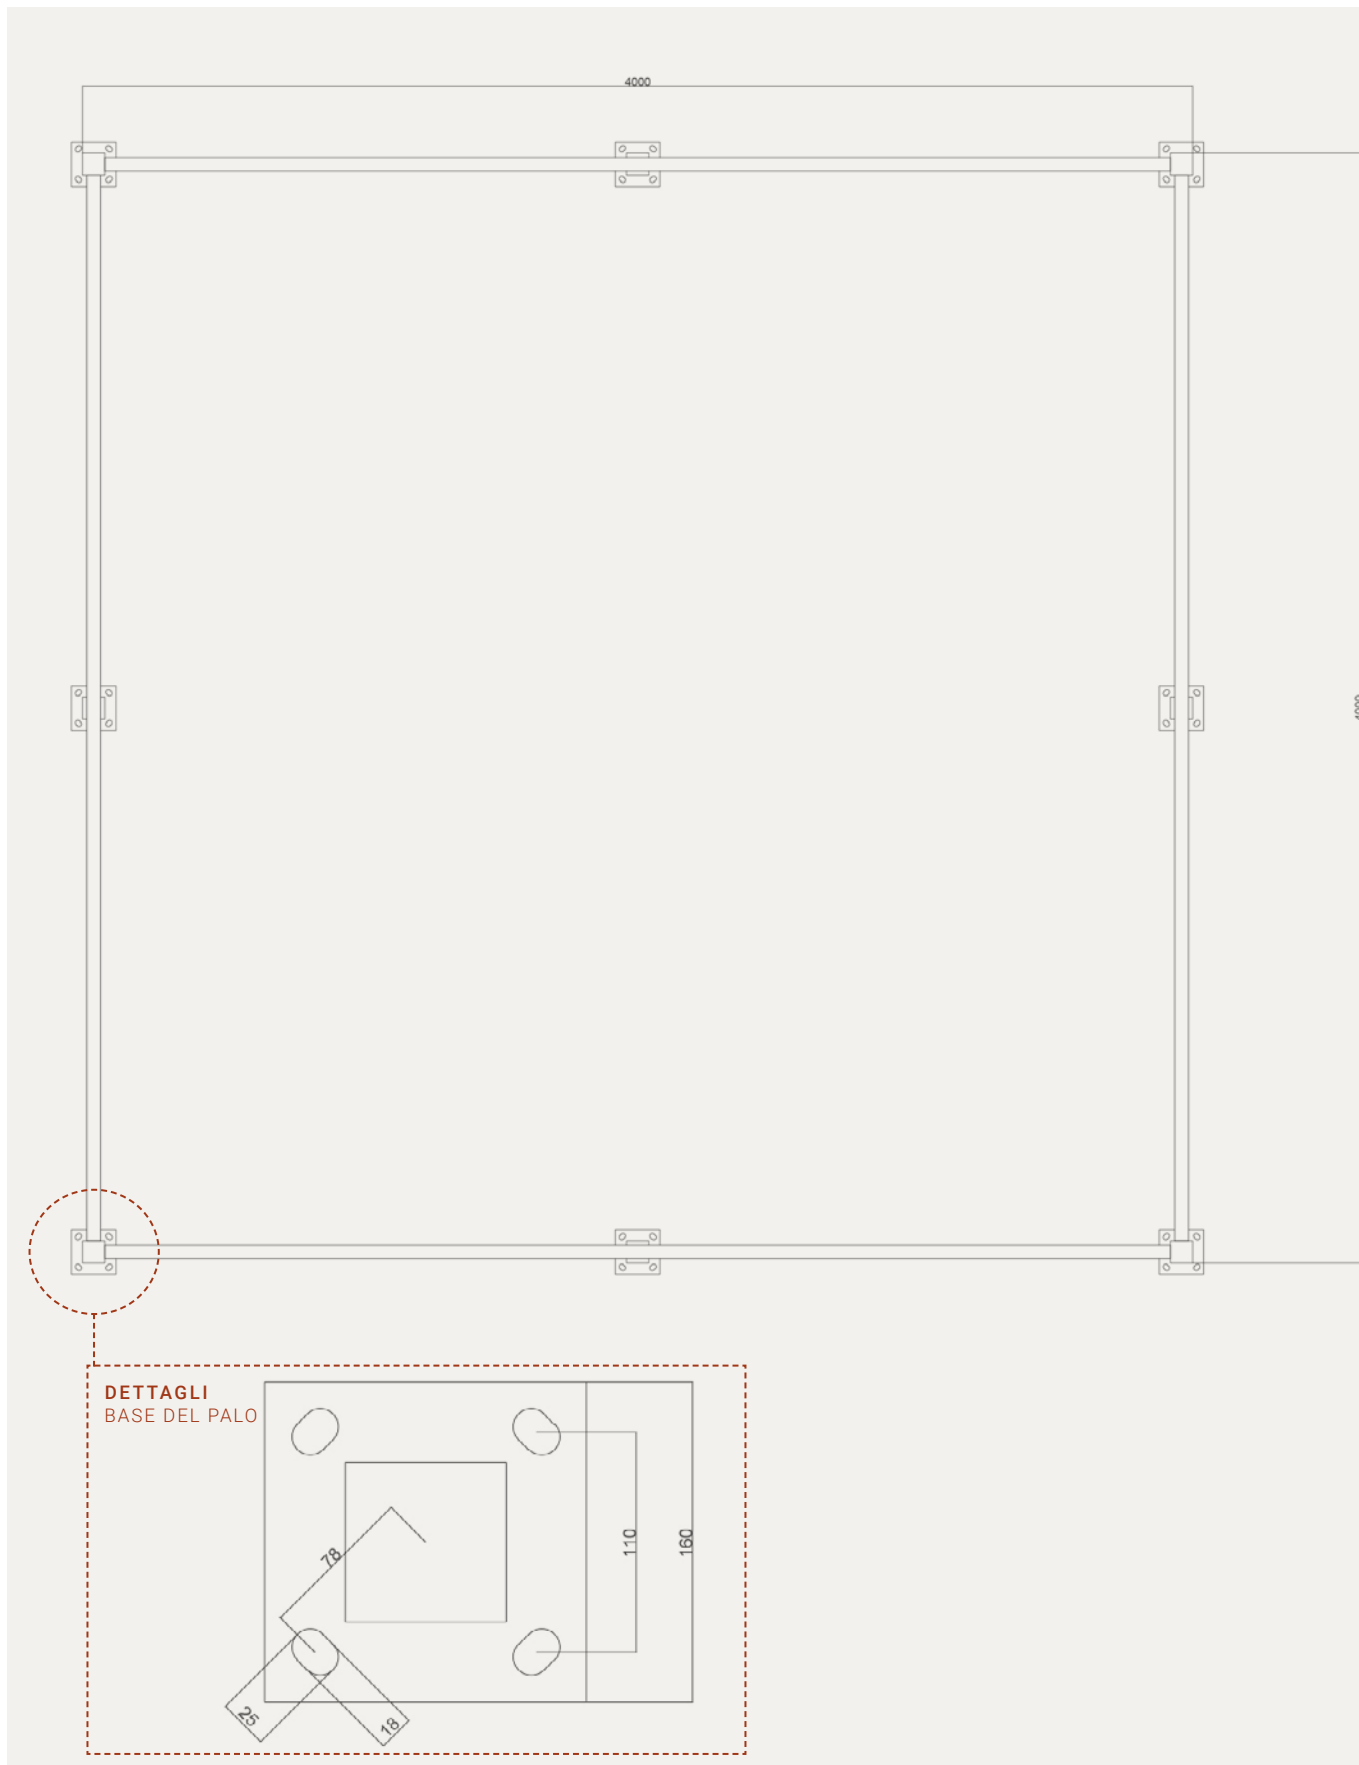

# GAZEBO TORINO

4,08 m x 4,08 m esterno

SCALA CA. 1:20 (DIN A4)

DIM. IN MM

ELEO-GAZEBO.IT