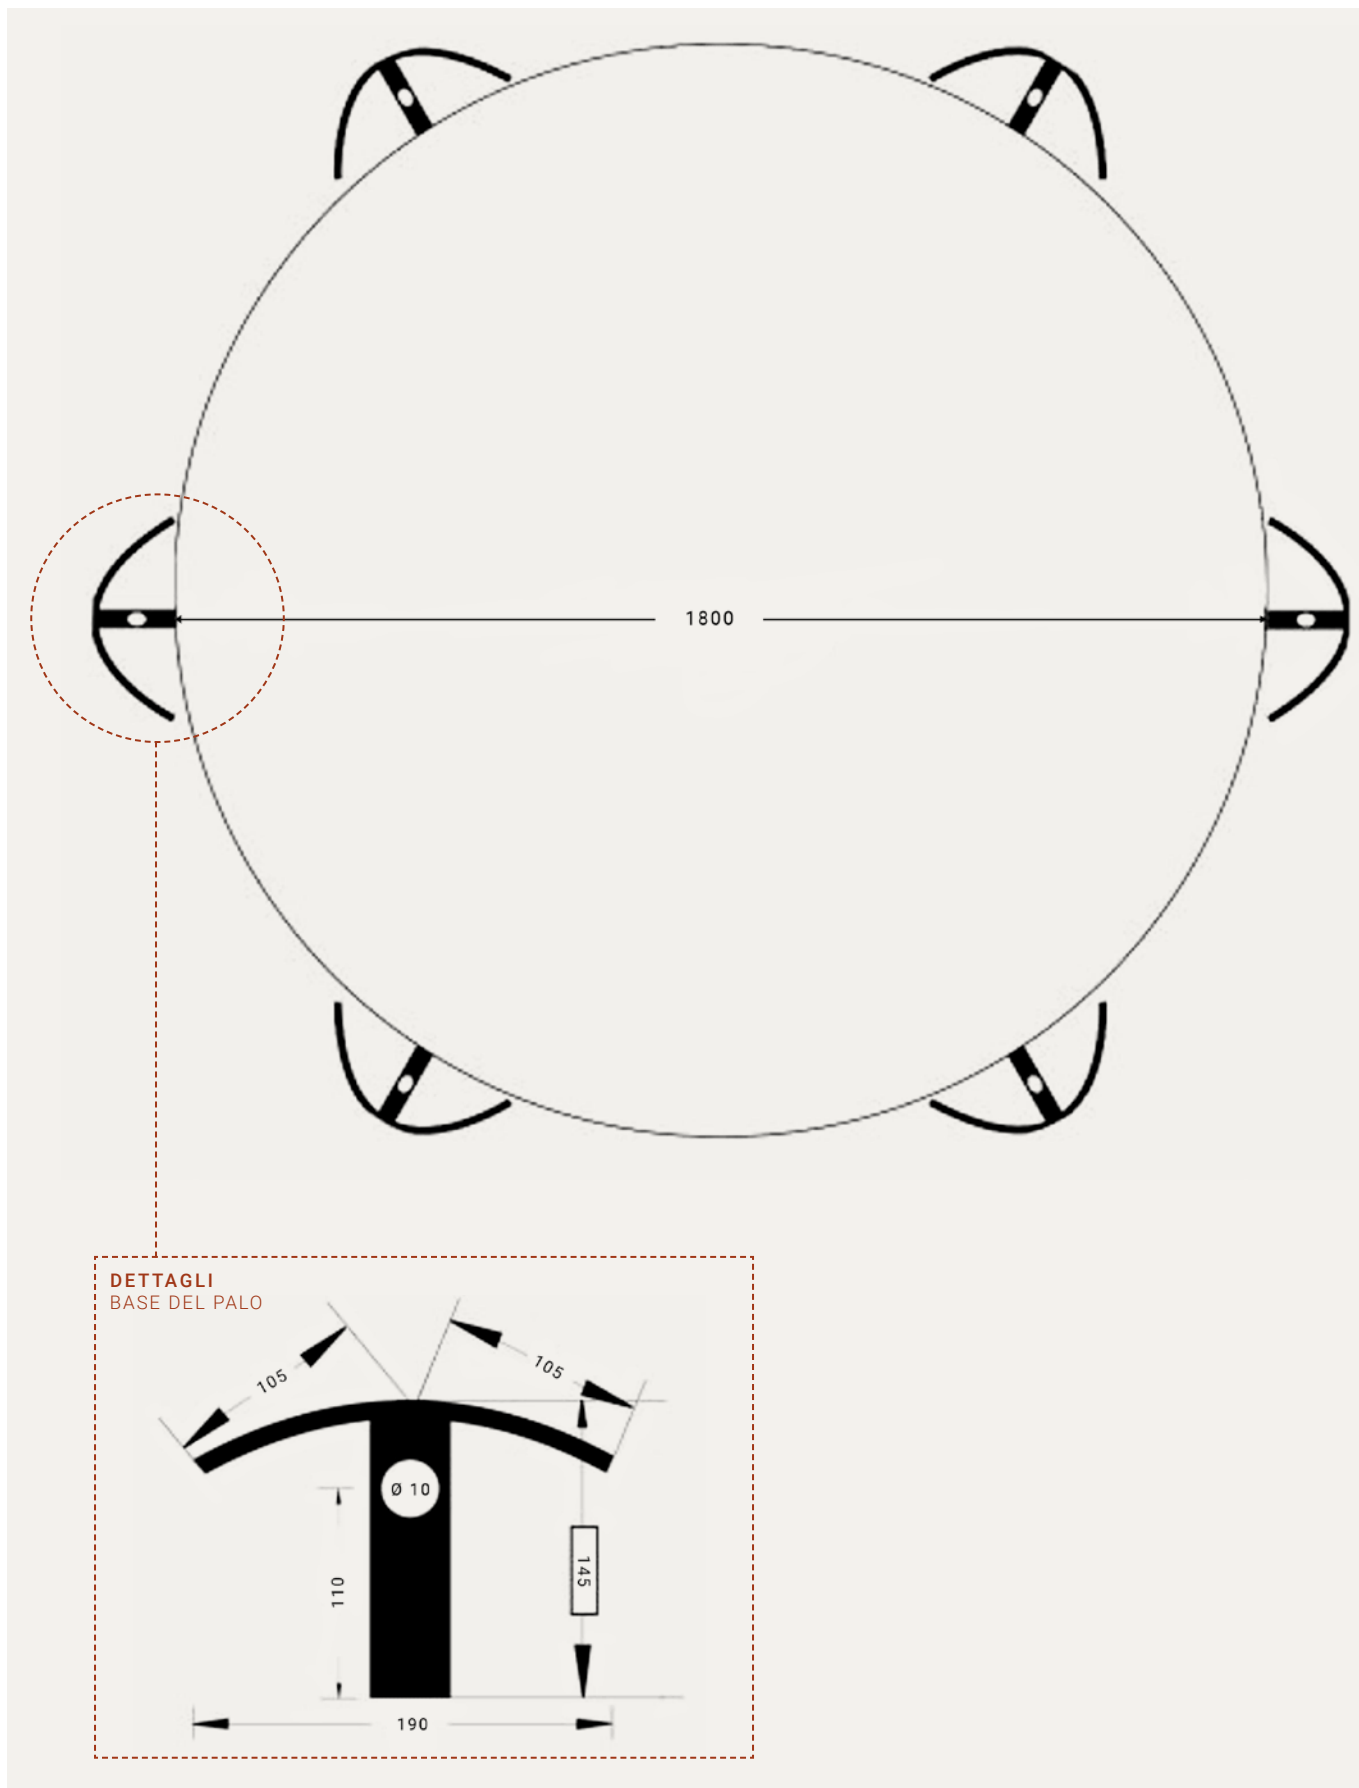

PIANTA  
**GAZEBO SIENA**

Ø esterno 2,1 m

**SCALA CA. 1:20 (DIN A4)**  
DIM. IN MM