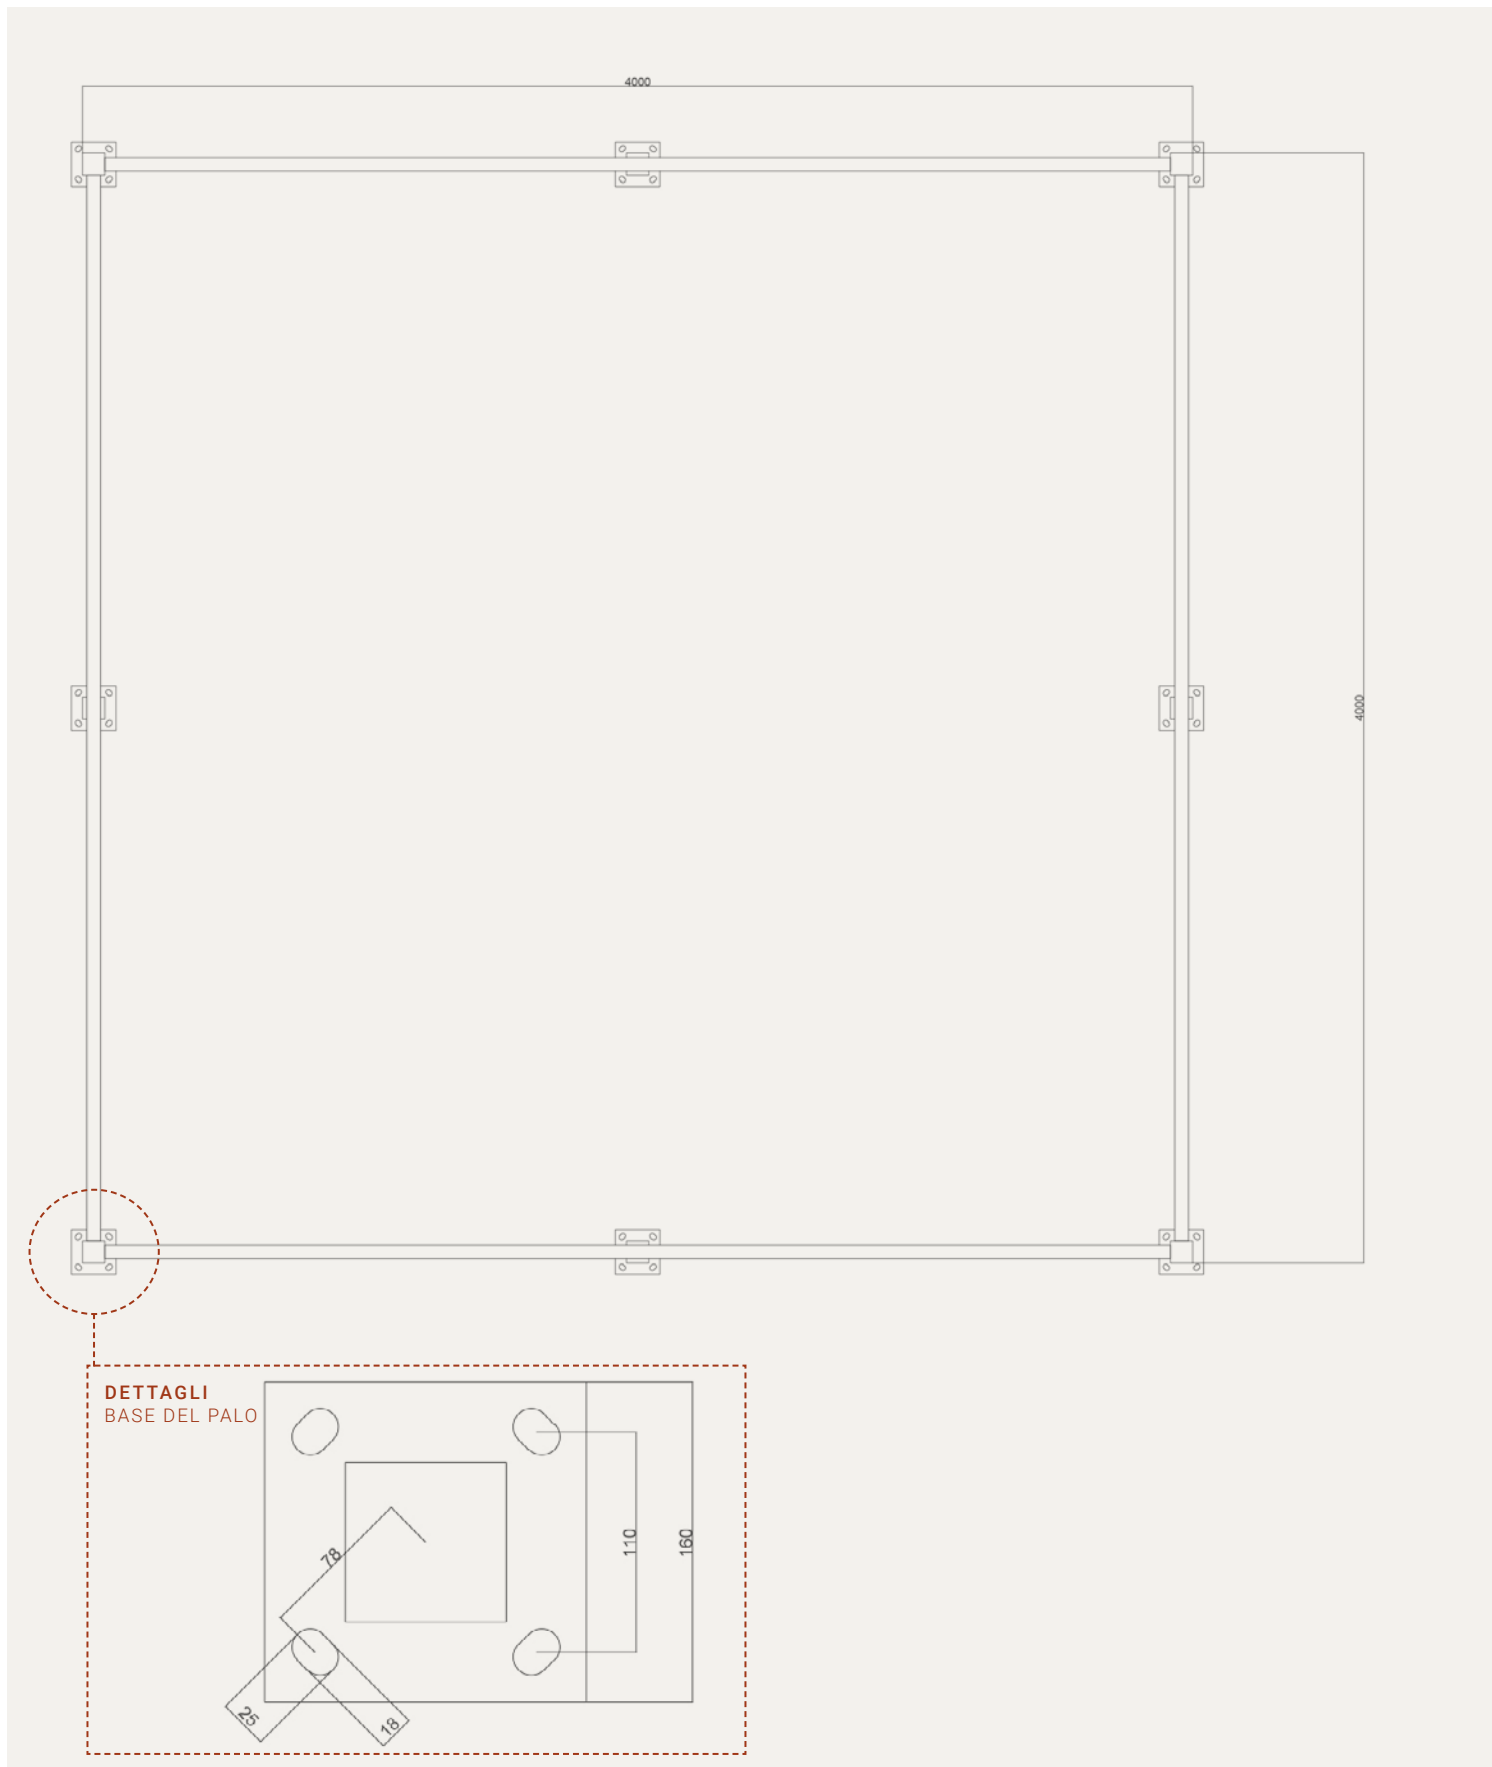

PIANTA

GAZEBO PALERMO

4,08 m x 4,08 m esterno

SCALA CA. 1:20 (DIN A4)

DIM. IN MM

ELEO-GAZEBO.IT