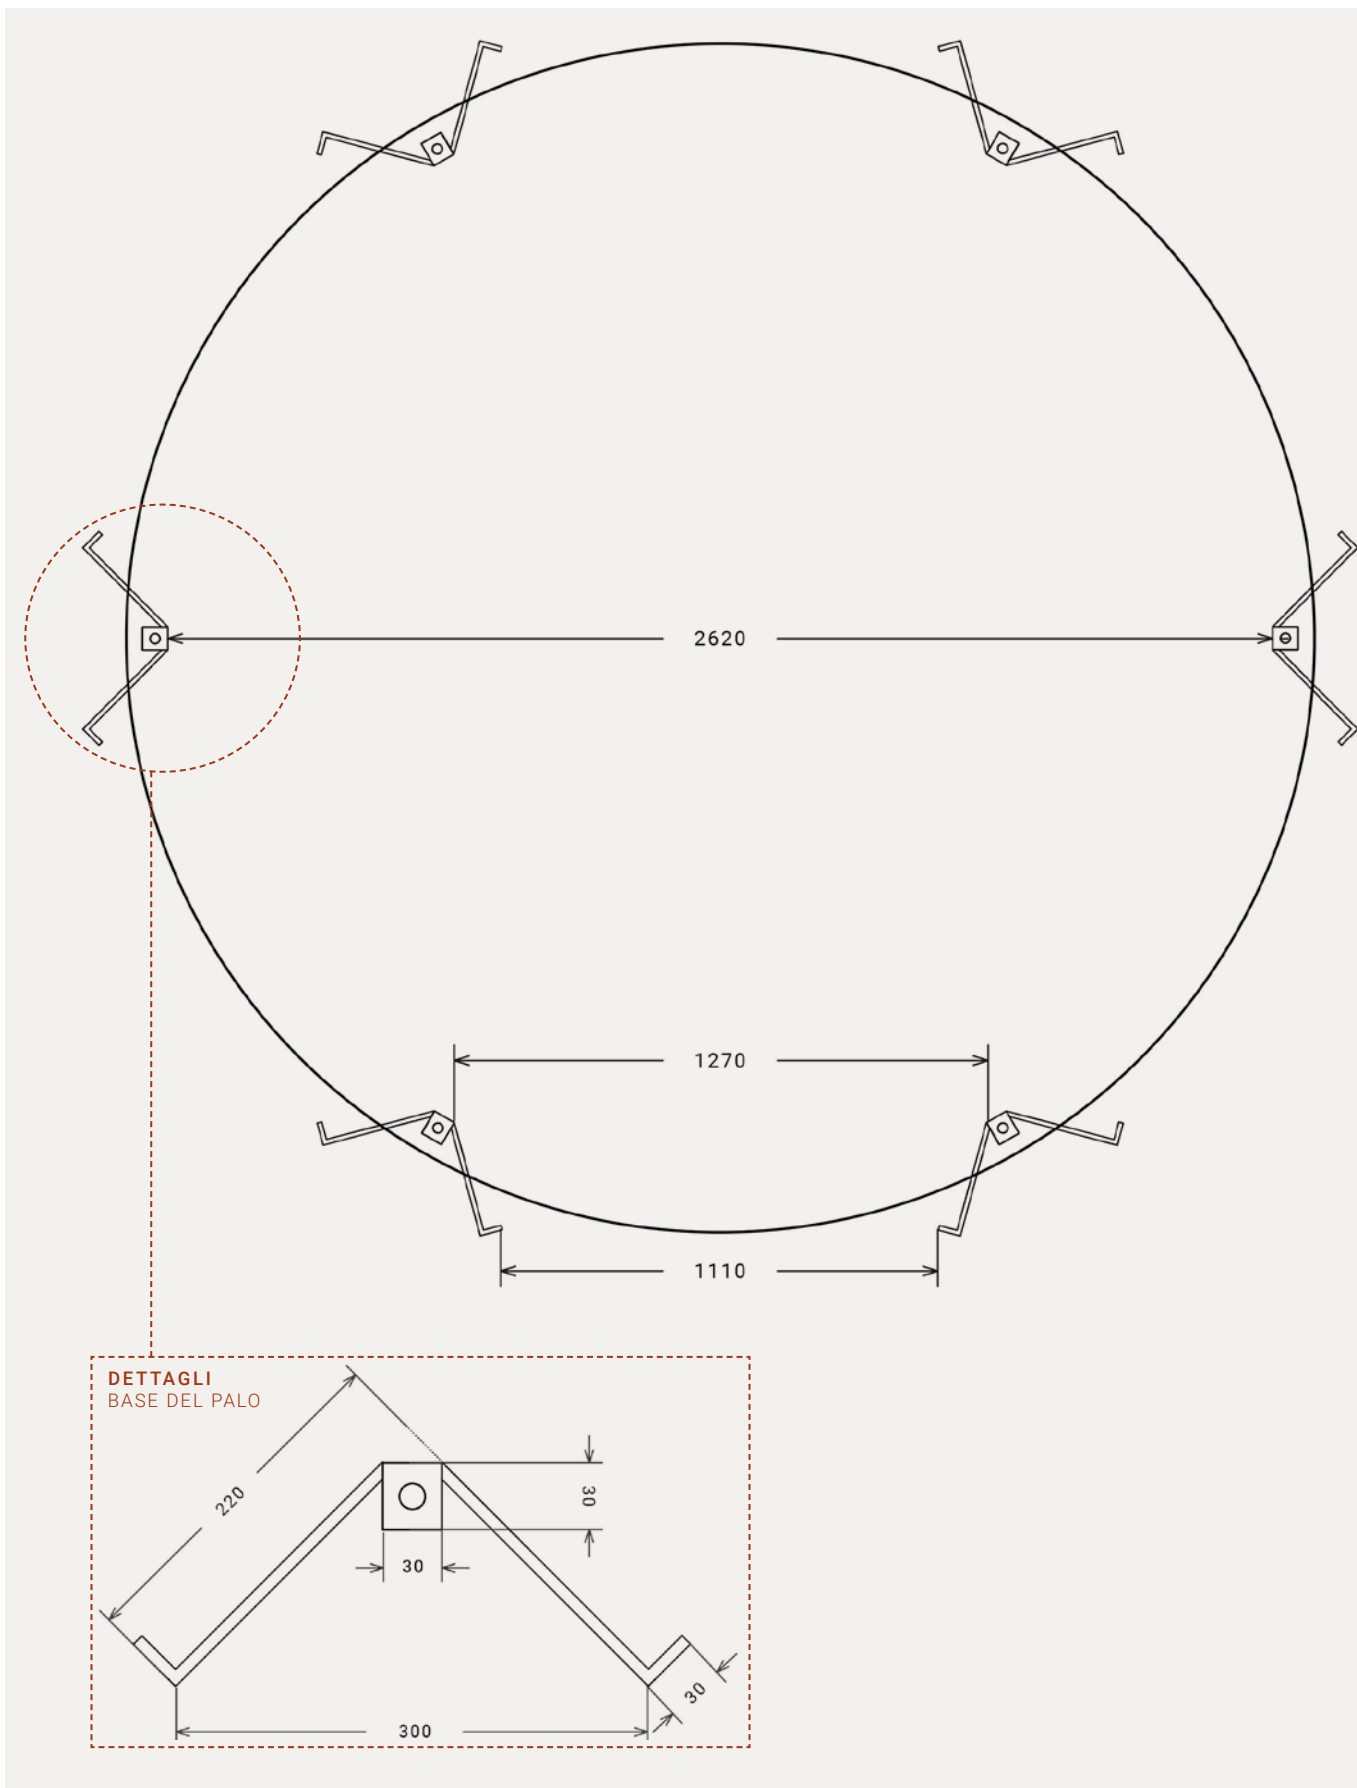

PIANTA

GAZEBO MILANO

Ø esterno 2,9 m

SCALA CA. 1:20 (DIN A4)

DIM. IN MM