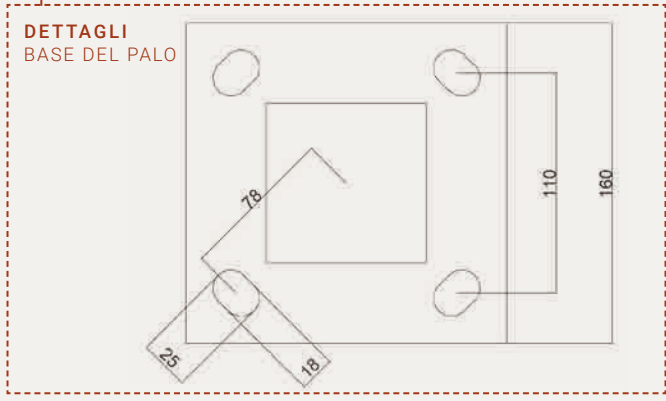

PIANTA

GAZEBO MERANO

2,08 m x 2,08 m esterno

SCALA CA. 1:20 (DIN A4)

DIM. IN MM