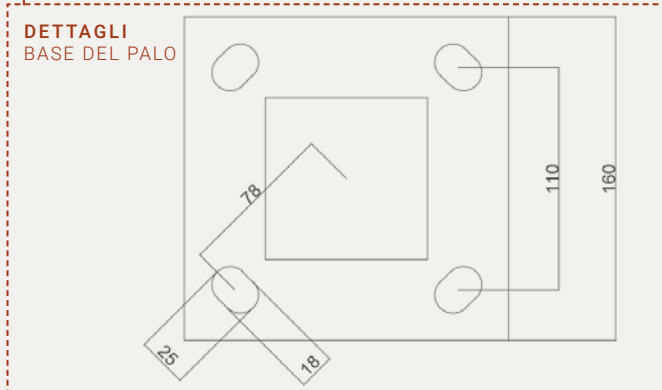

PIANTA

GAZEBO GENOVA

3,08 m x 3,08 m esterno

DETTAGLI
BASE DEL PALO

SCALA CA. 1:20 (DIN A4)

DIM. IN MM