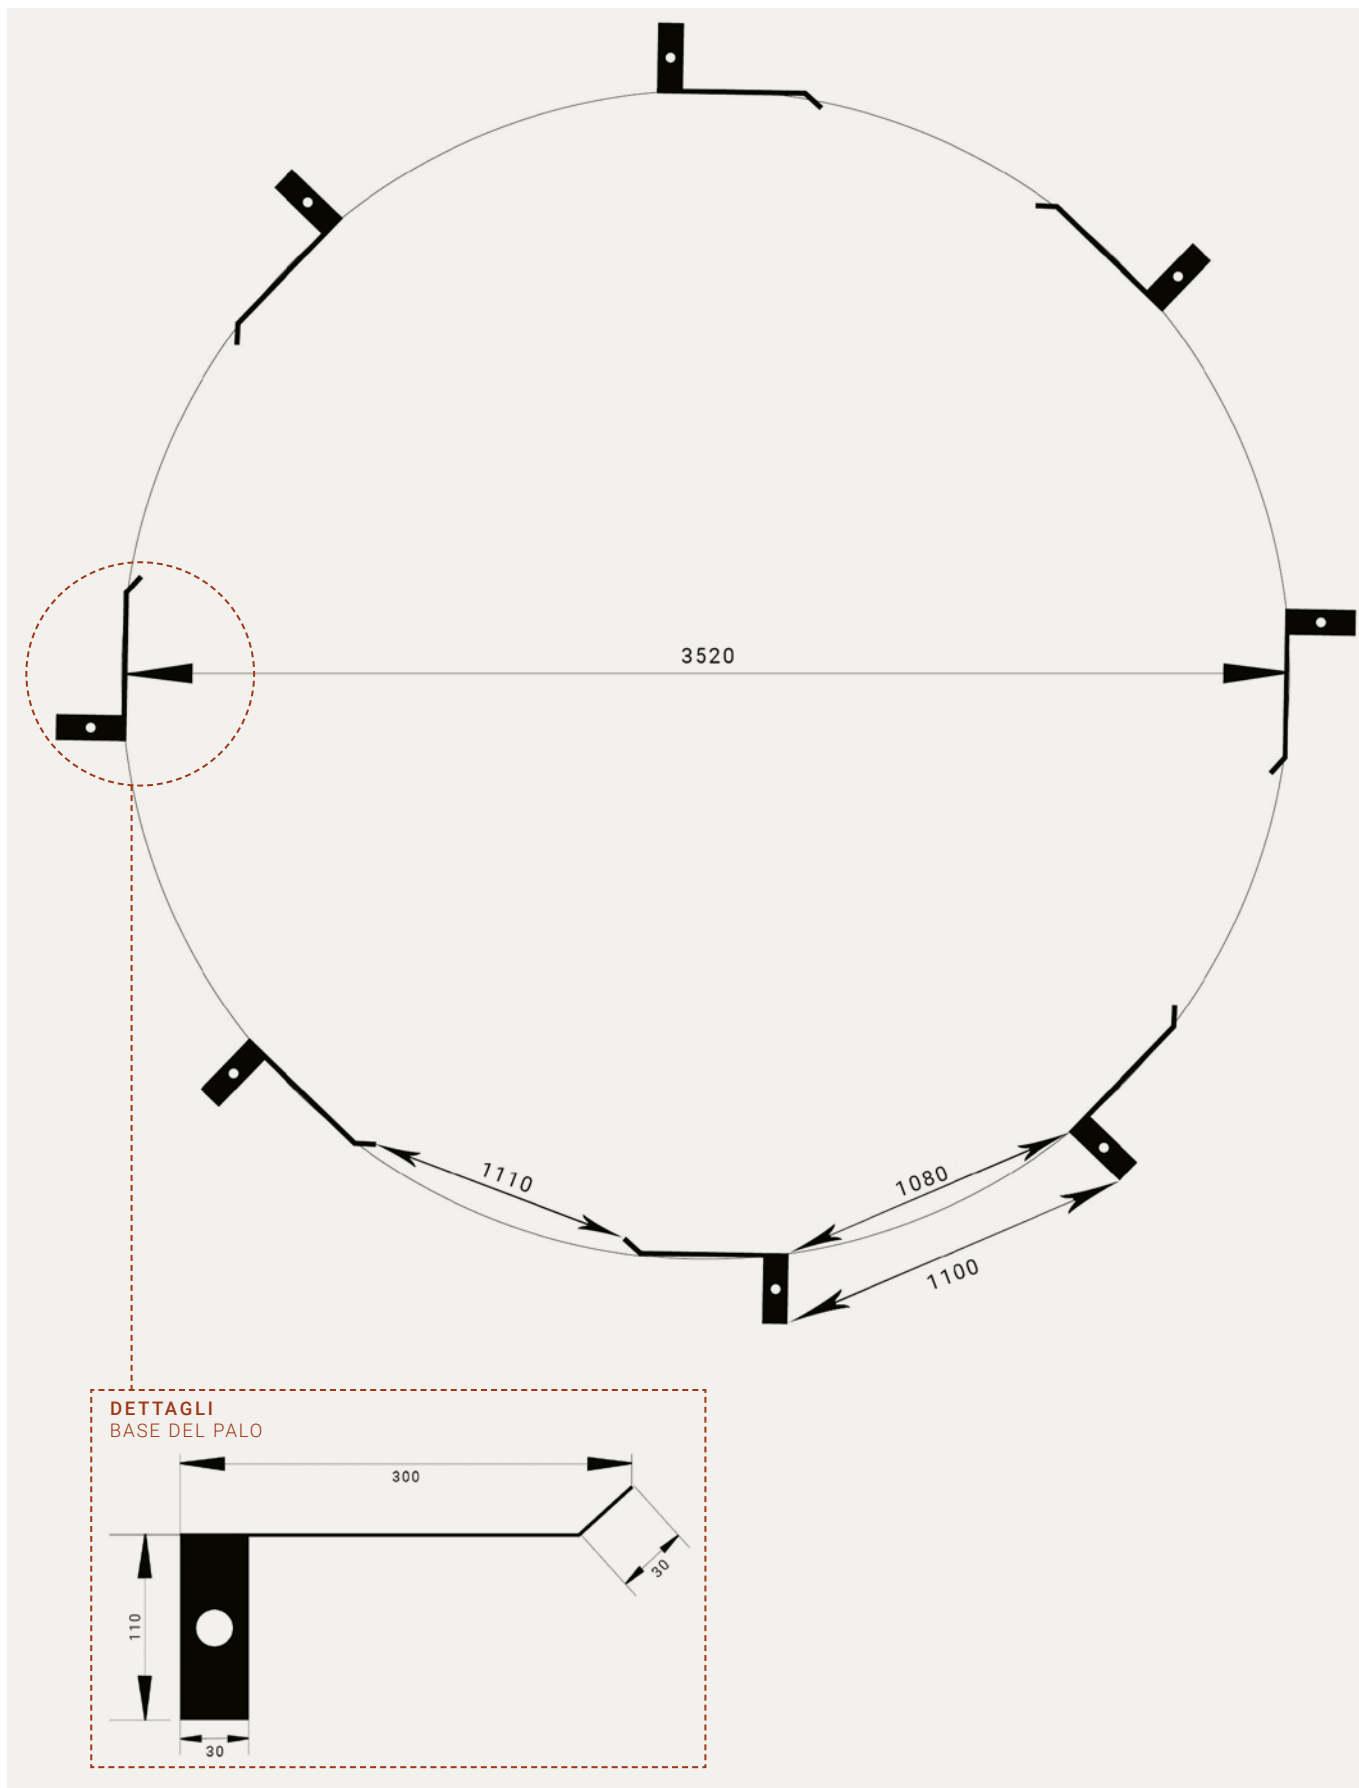

PIANTA
GAZEBO FIRENZE

Ø esterno 3,7 m

SCALA CA. 1:20 (DIN A4)

DIM. IN MM