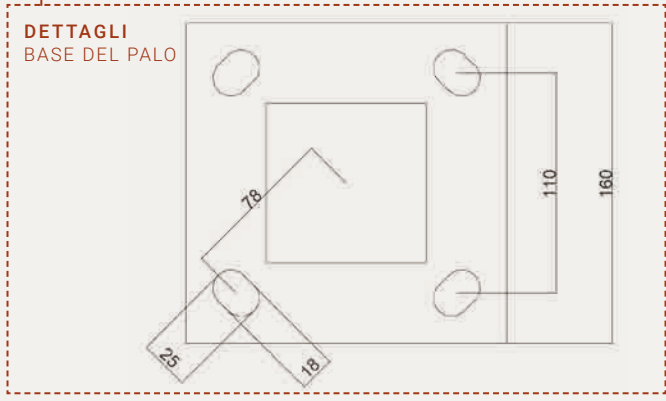

PIANTA

GAZEBO BOLZANO

2,08 m x 2,08 m esterno

SCALA CA. 1:20 (DIN A4)

DIM. IN MM