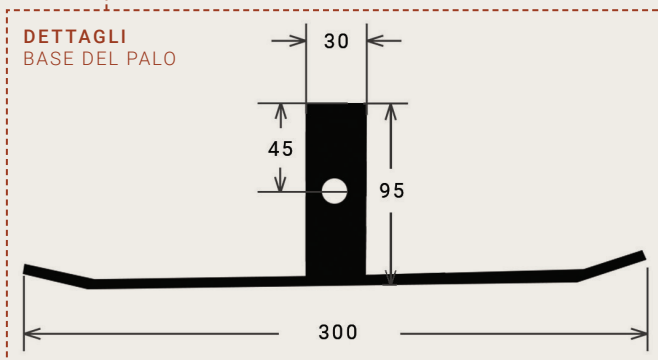

PIANTA

GAZEBO TOSCANA

Ø esterno 5,5 m

SCALA 1:20 (DIN A4)

DIM. IN MM