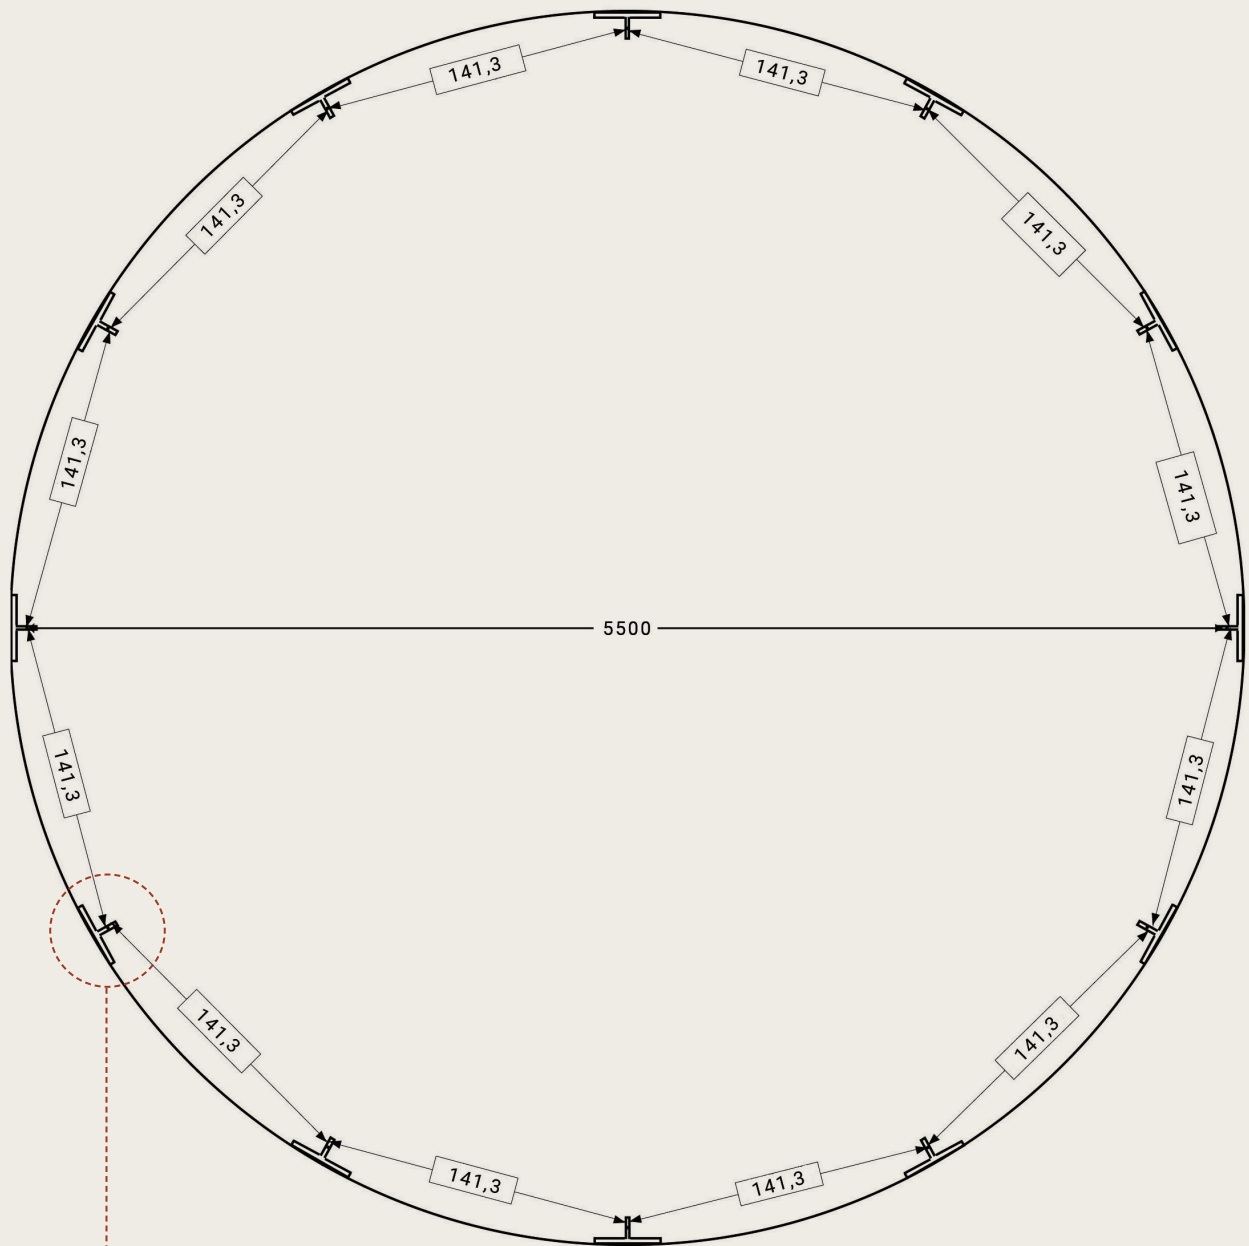

PIANTA

GAZEBO TOSCANA

Ø esterno 5,5 m

SCALA 1:20 (DIN A4)

DIM. IN MM