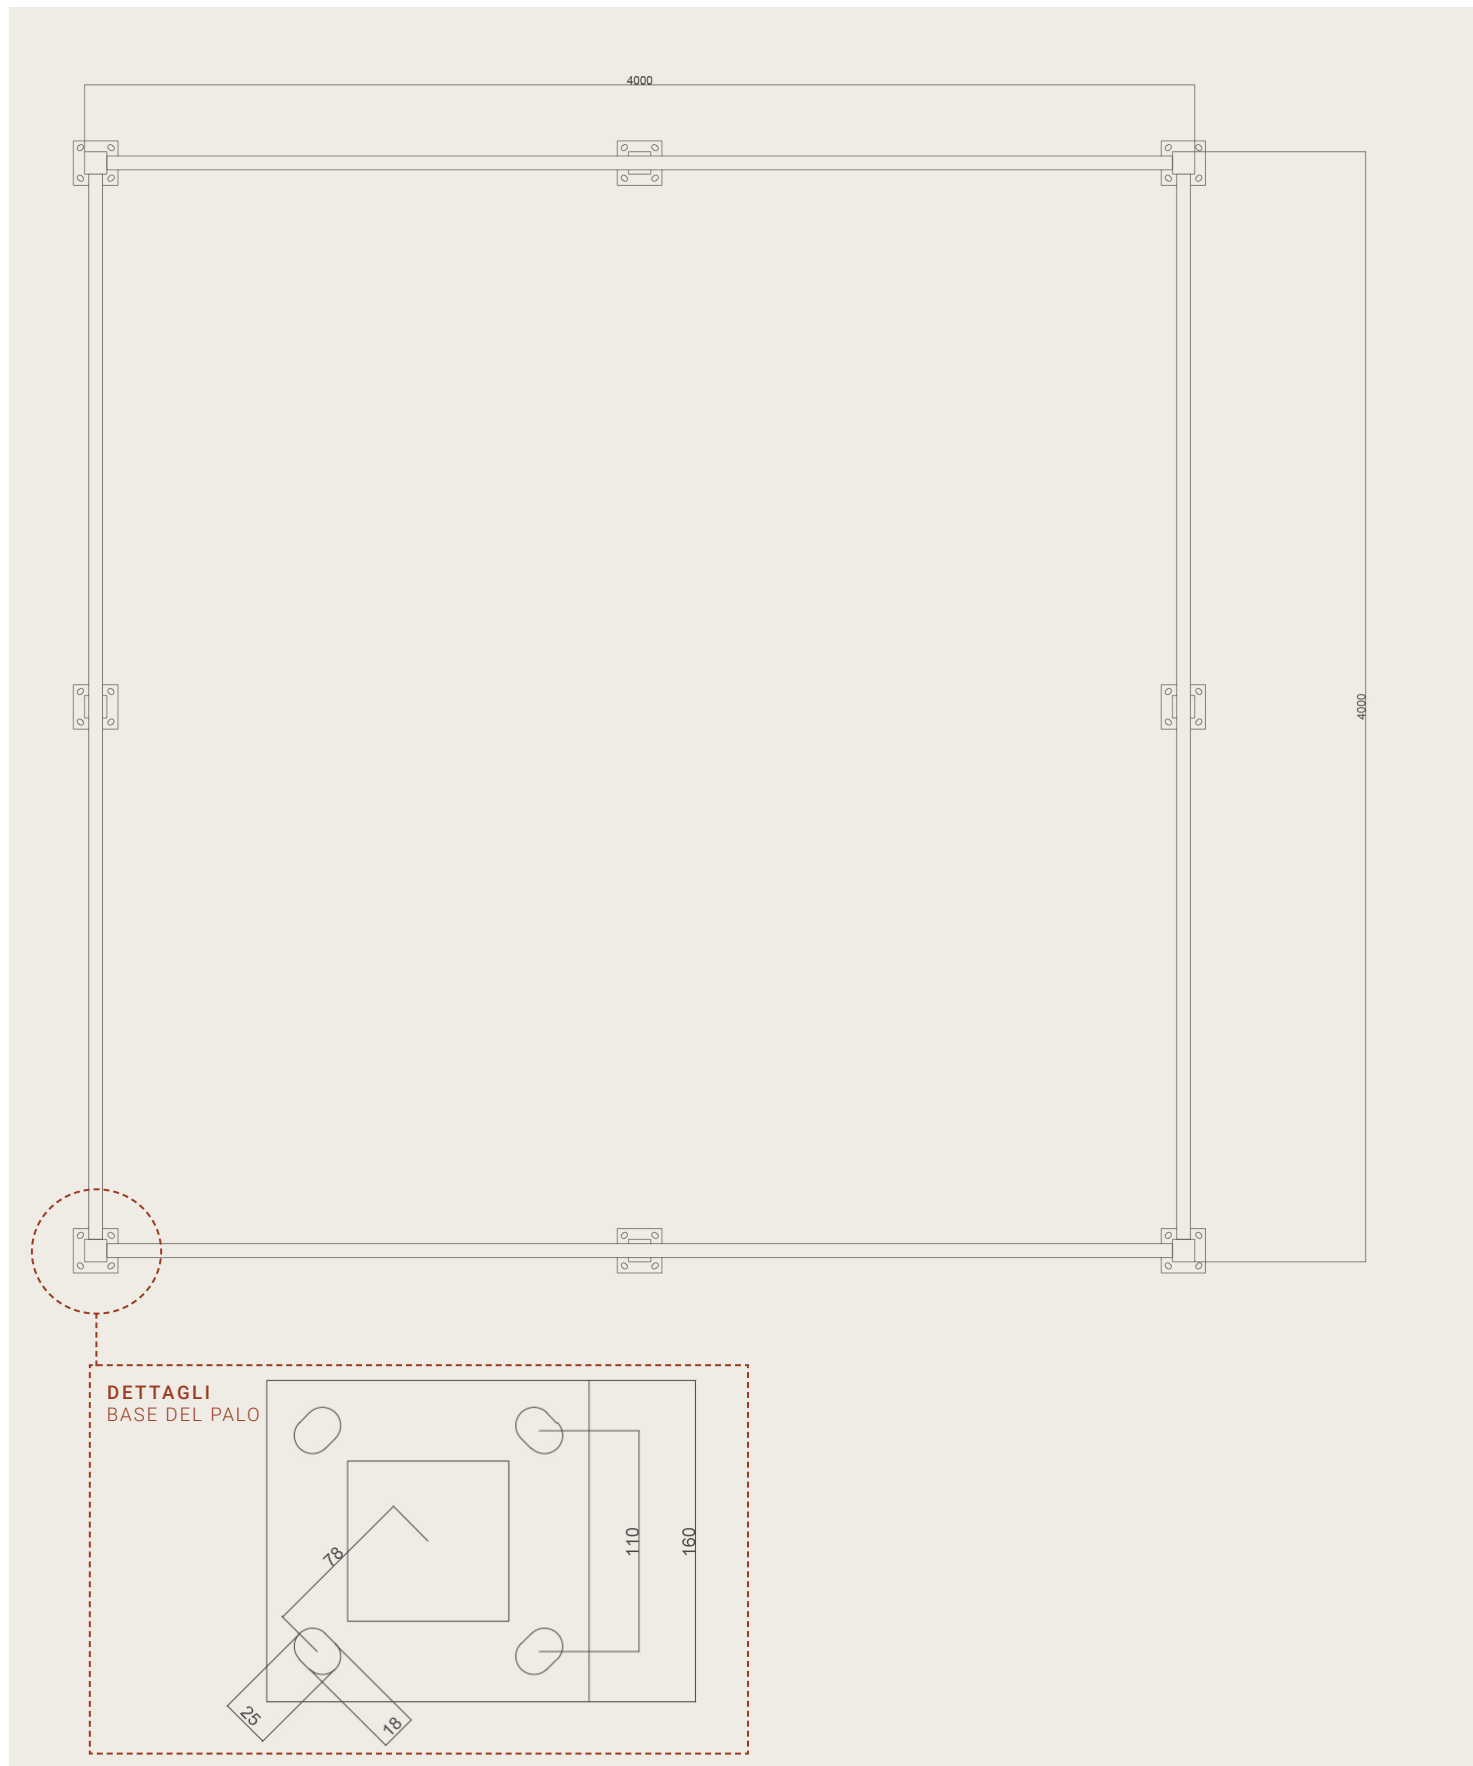

PIANTA

4,08 m x 4,08 m esterno

SCALA 1:20 (DIN A4)
DIM. IN MM