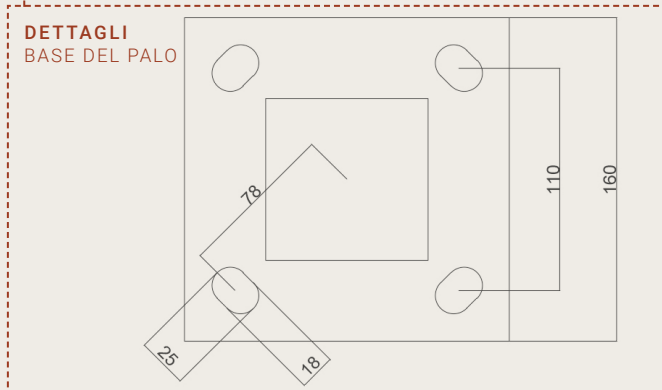

PIANTA

3,08 m x 3,08 m esterno

DETTAGLI
BASE DEL PALO

SCALA 1:20 (DIN A4)
DIM. IN MM