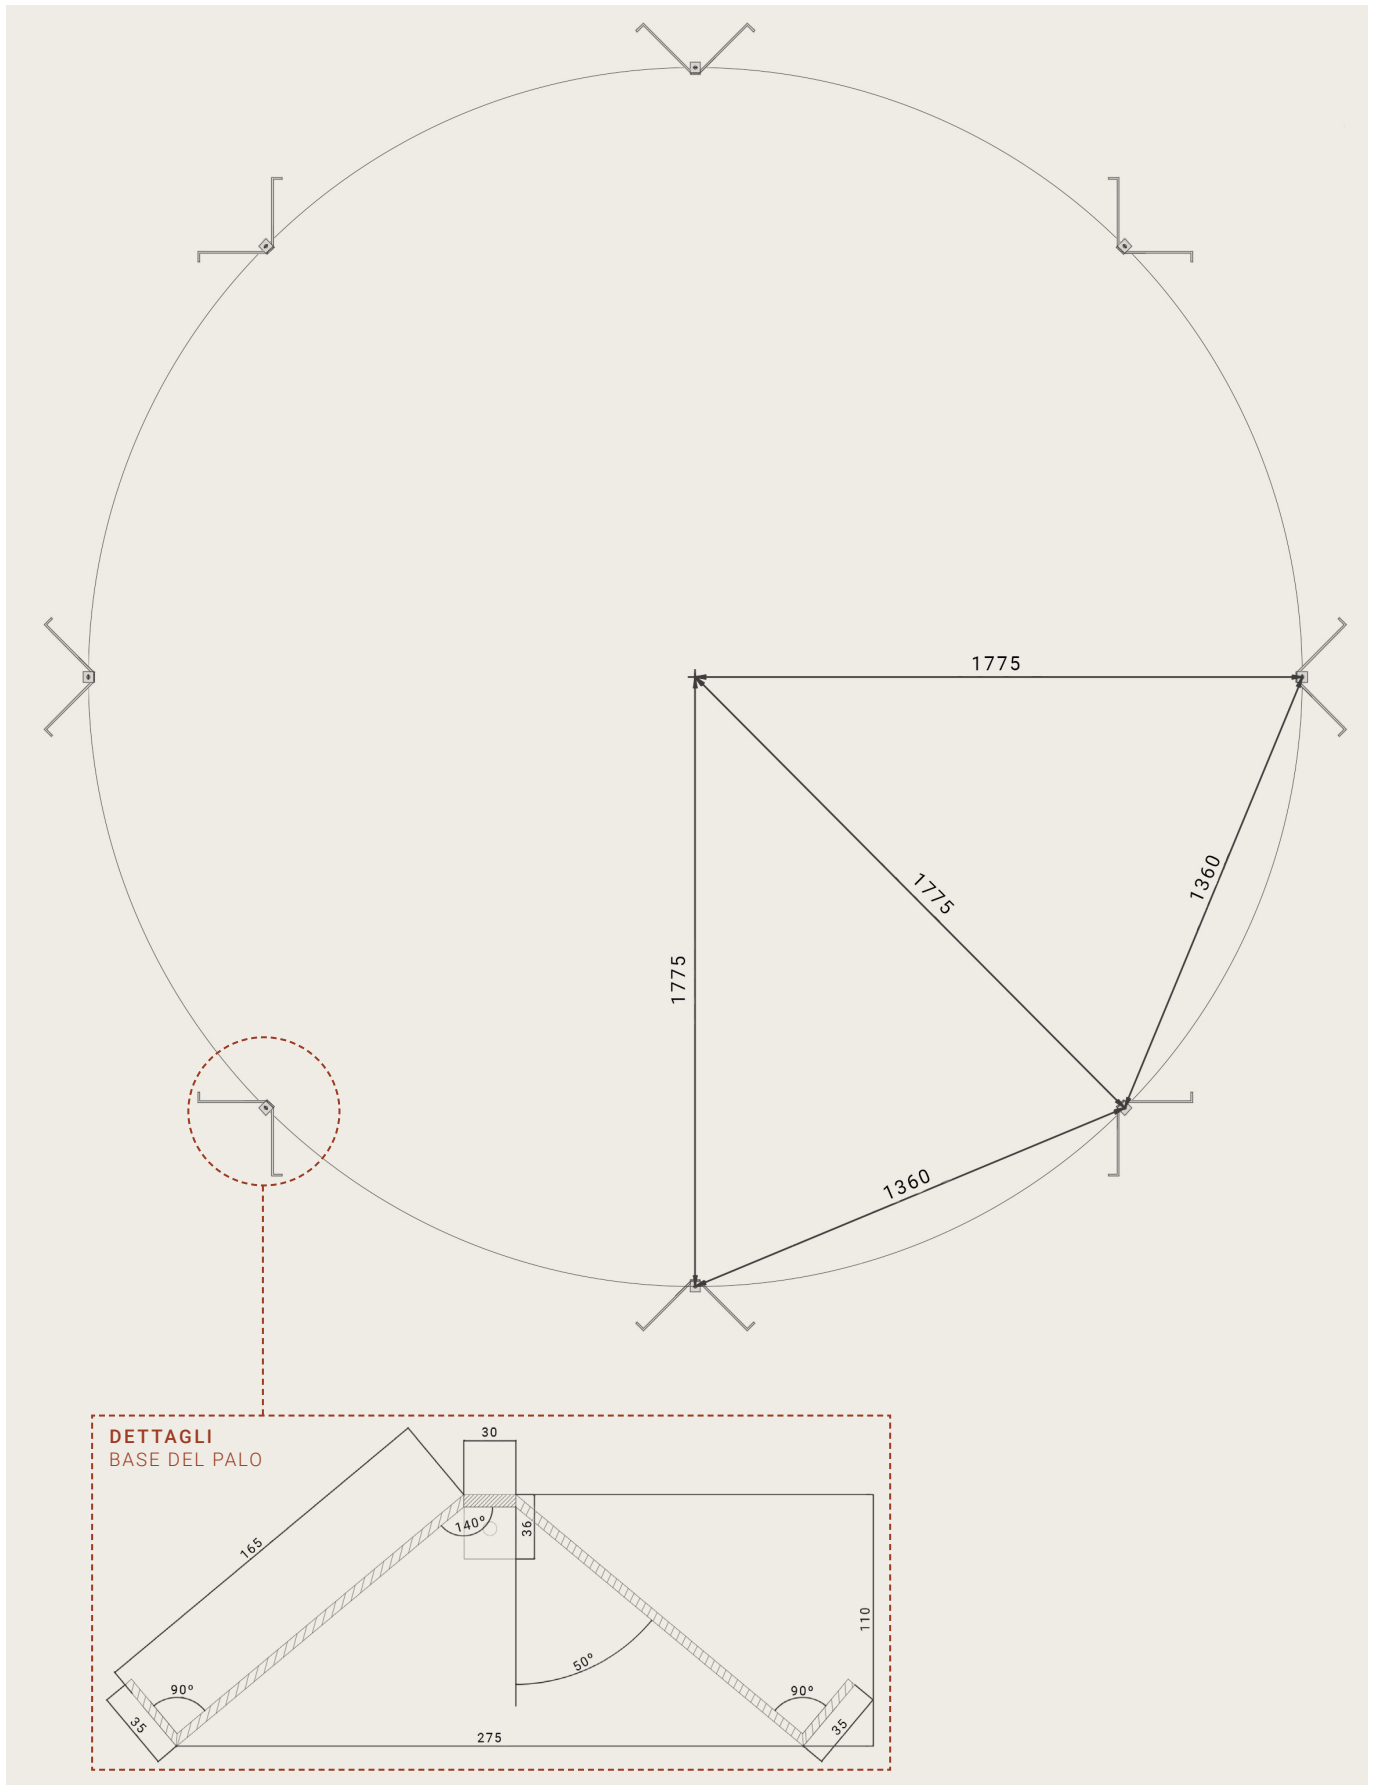

PIANTA

GAZEBO FIRENZE

Ø esterno 3,7 m

SCALA 1:20 (DIN A4)

DIM. IN MM