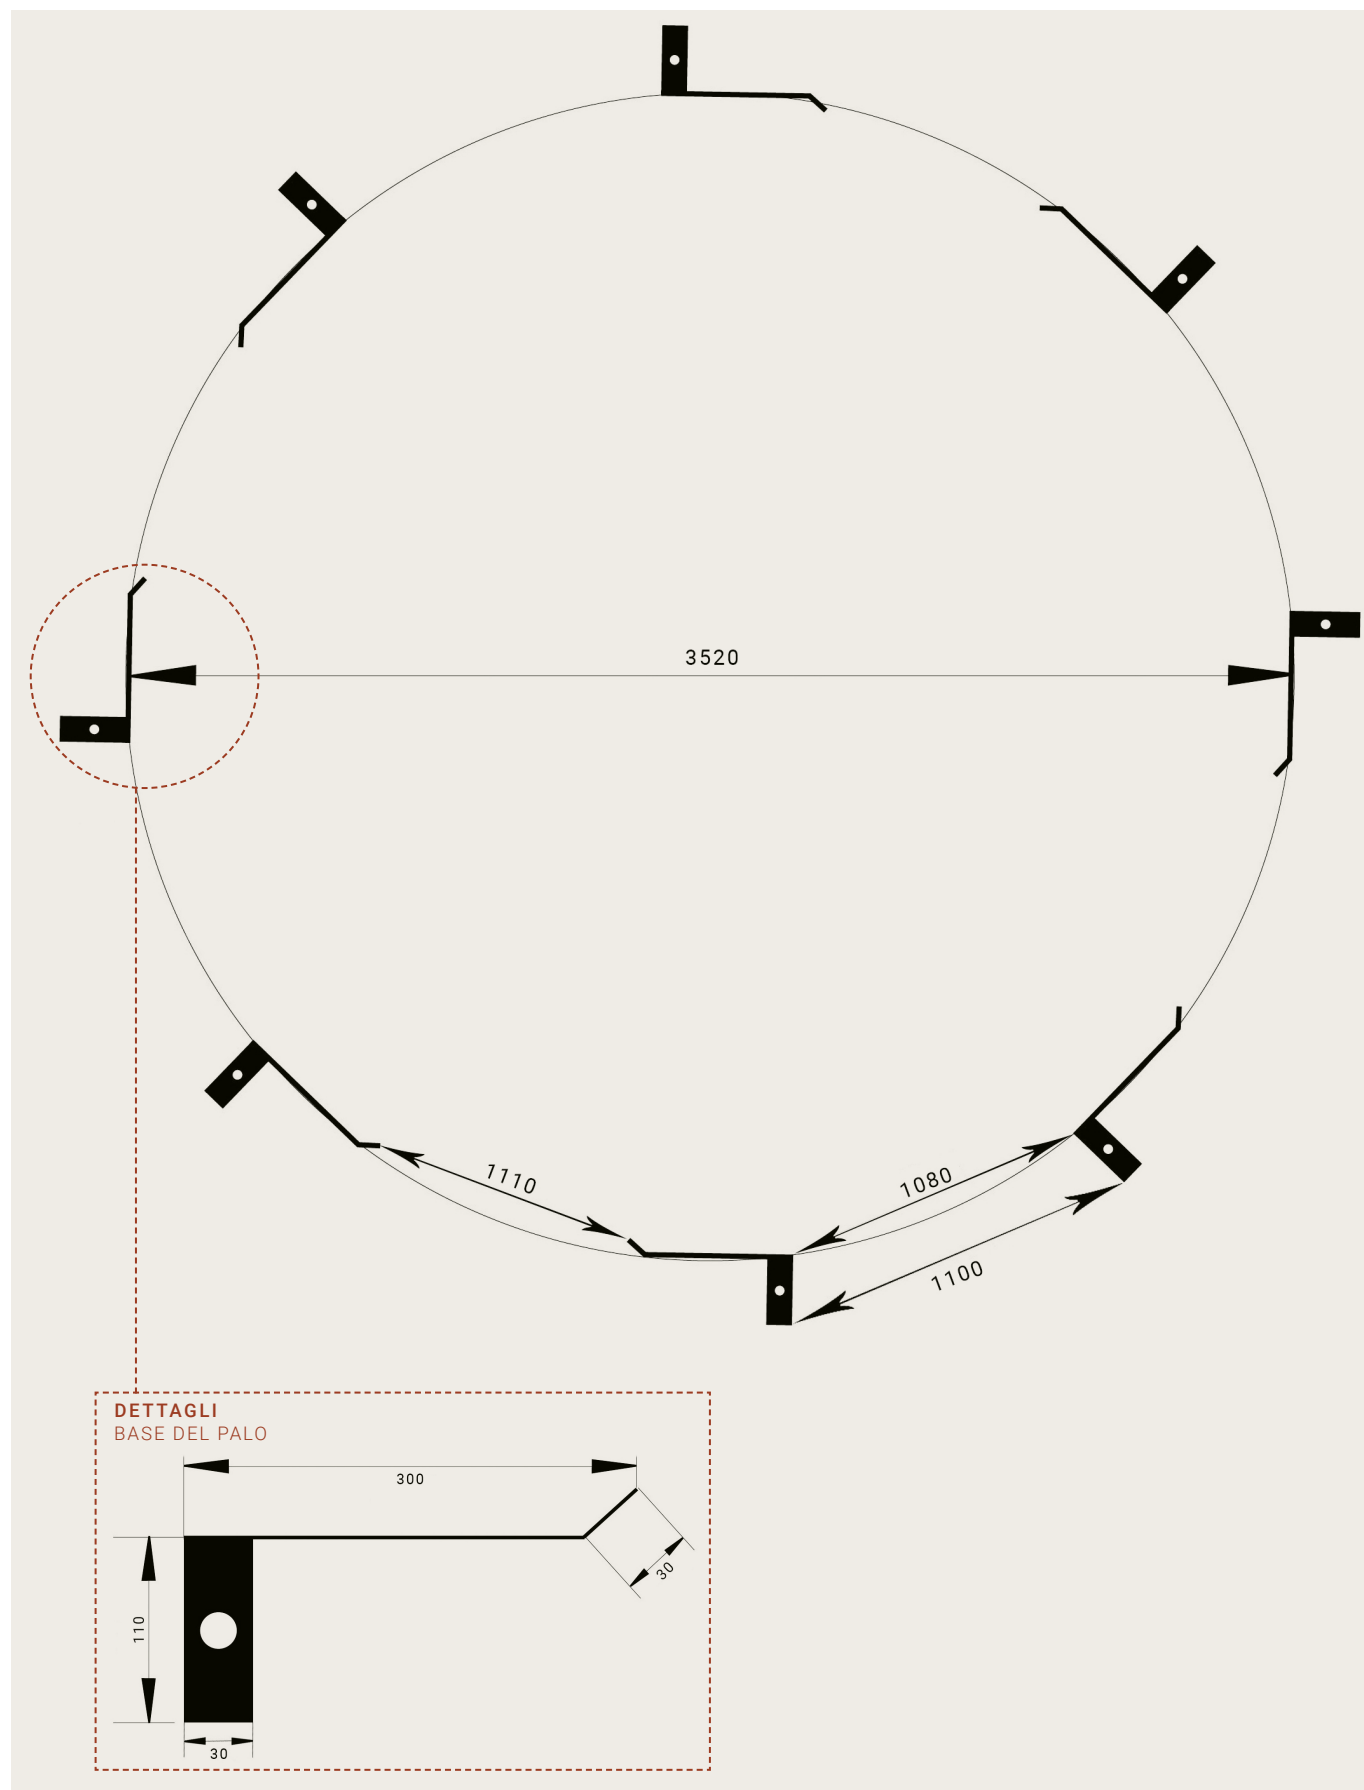

PIANTA

GAZEBO FIRENZE

Ø esterno 3,7 m

SCALA 1:20 (DIN A4)

DIM. IN MM