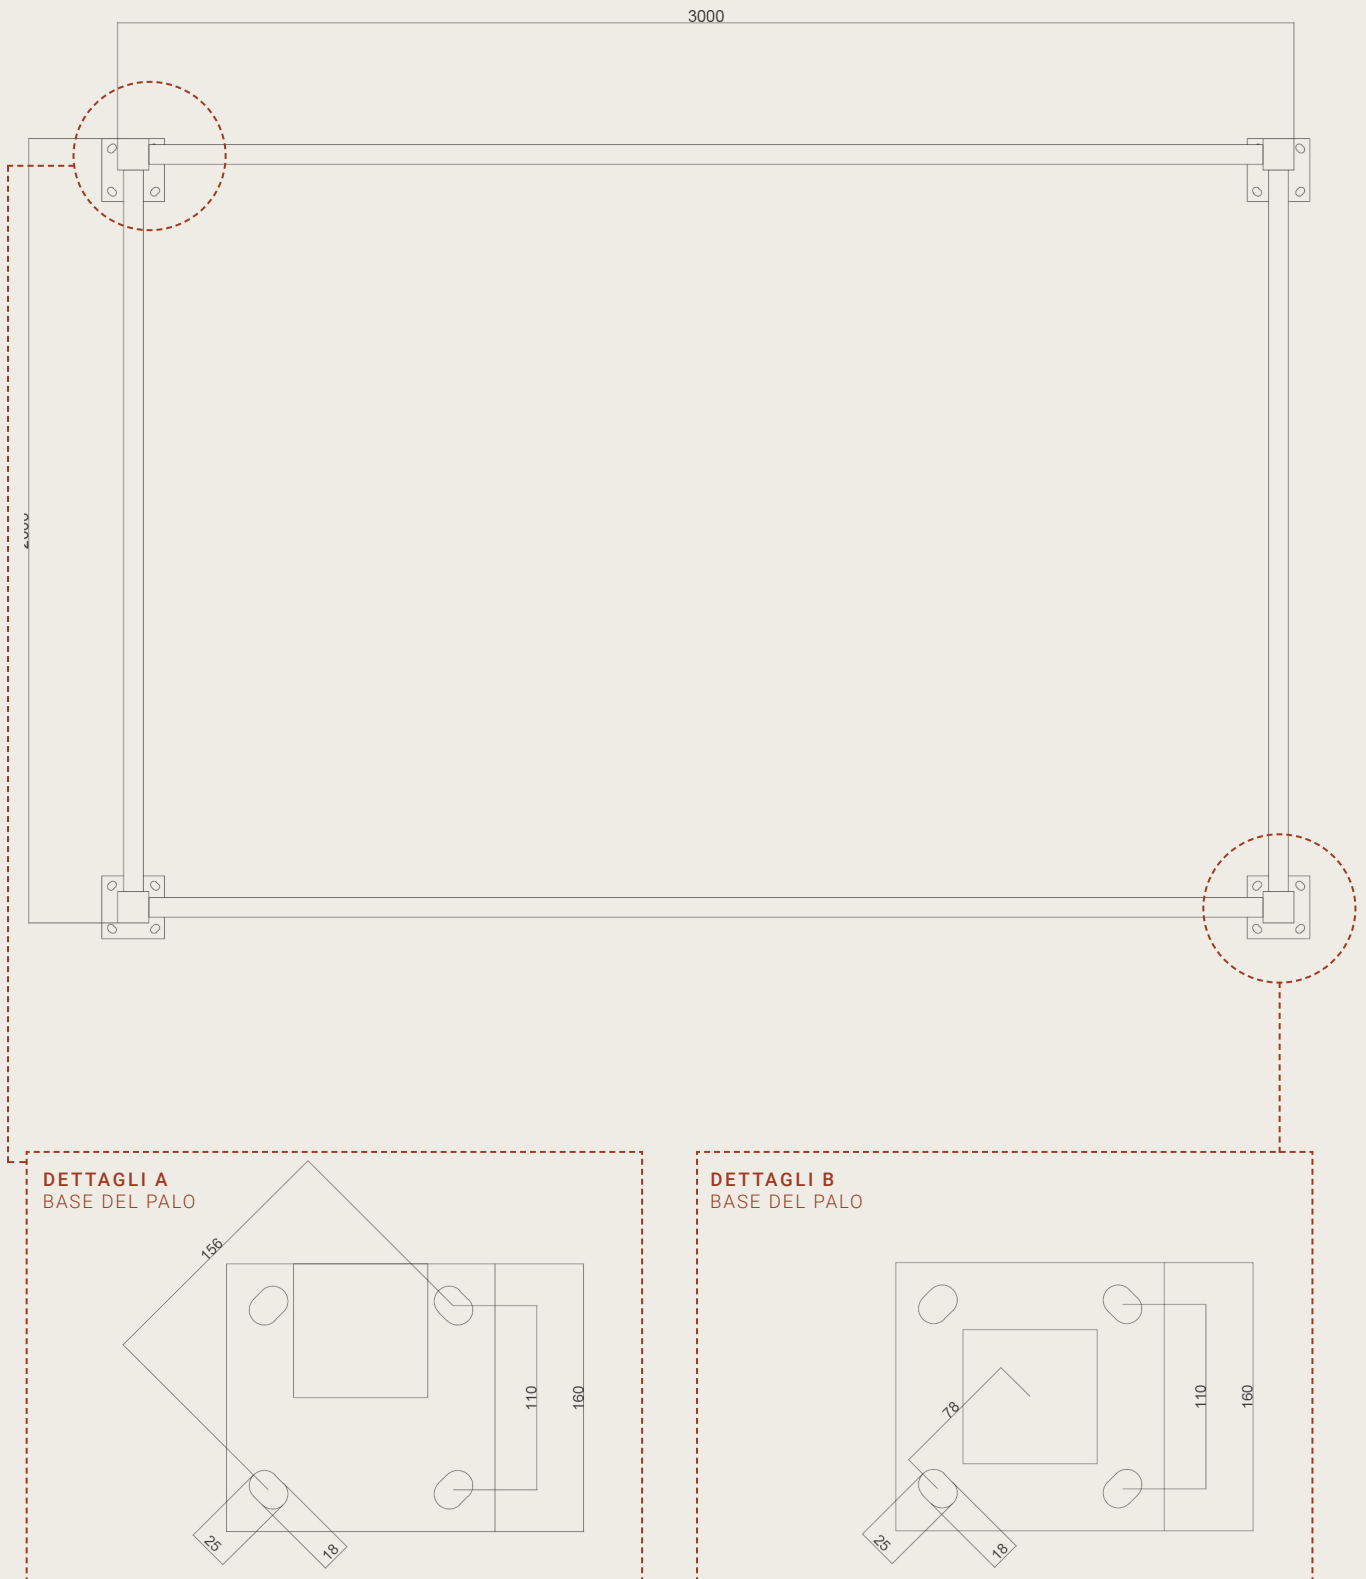

PIANTA

3,08 m x 2,04 m esterno

SCALA 1:20 (DIN A4)
DIM. IN MM